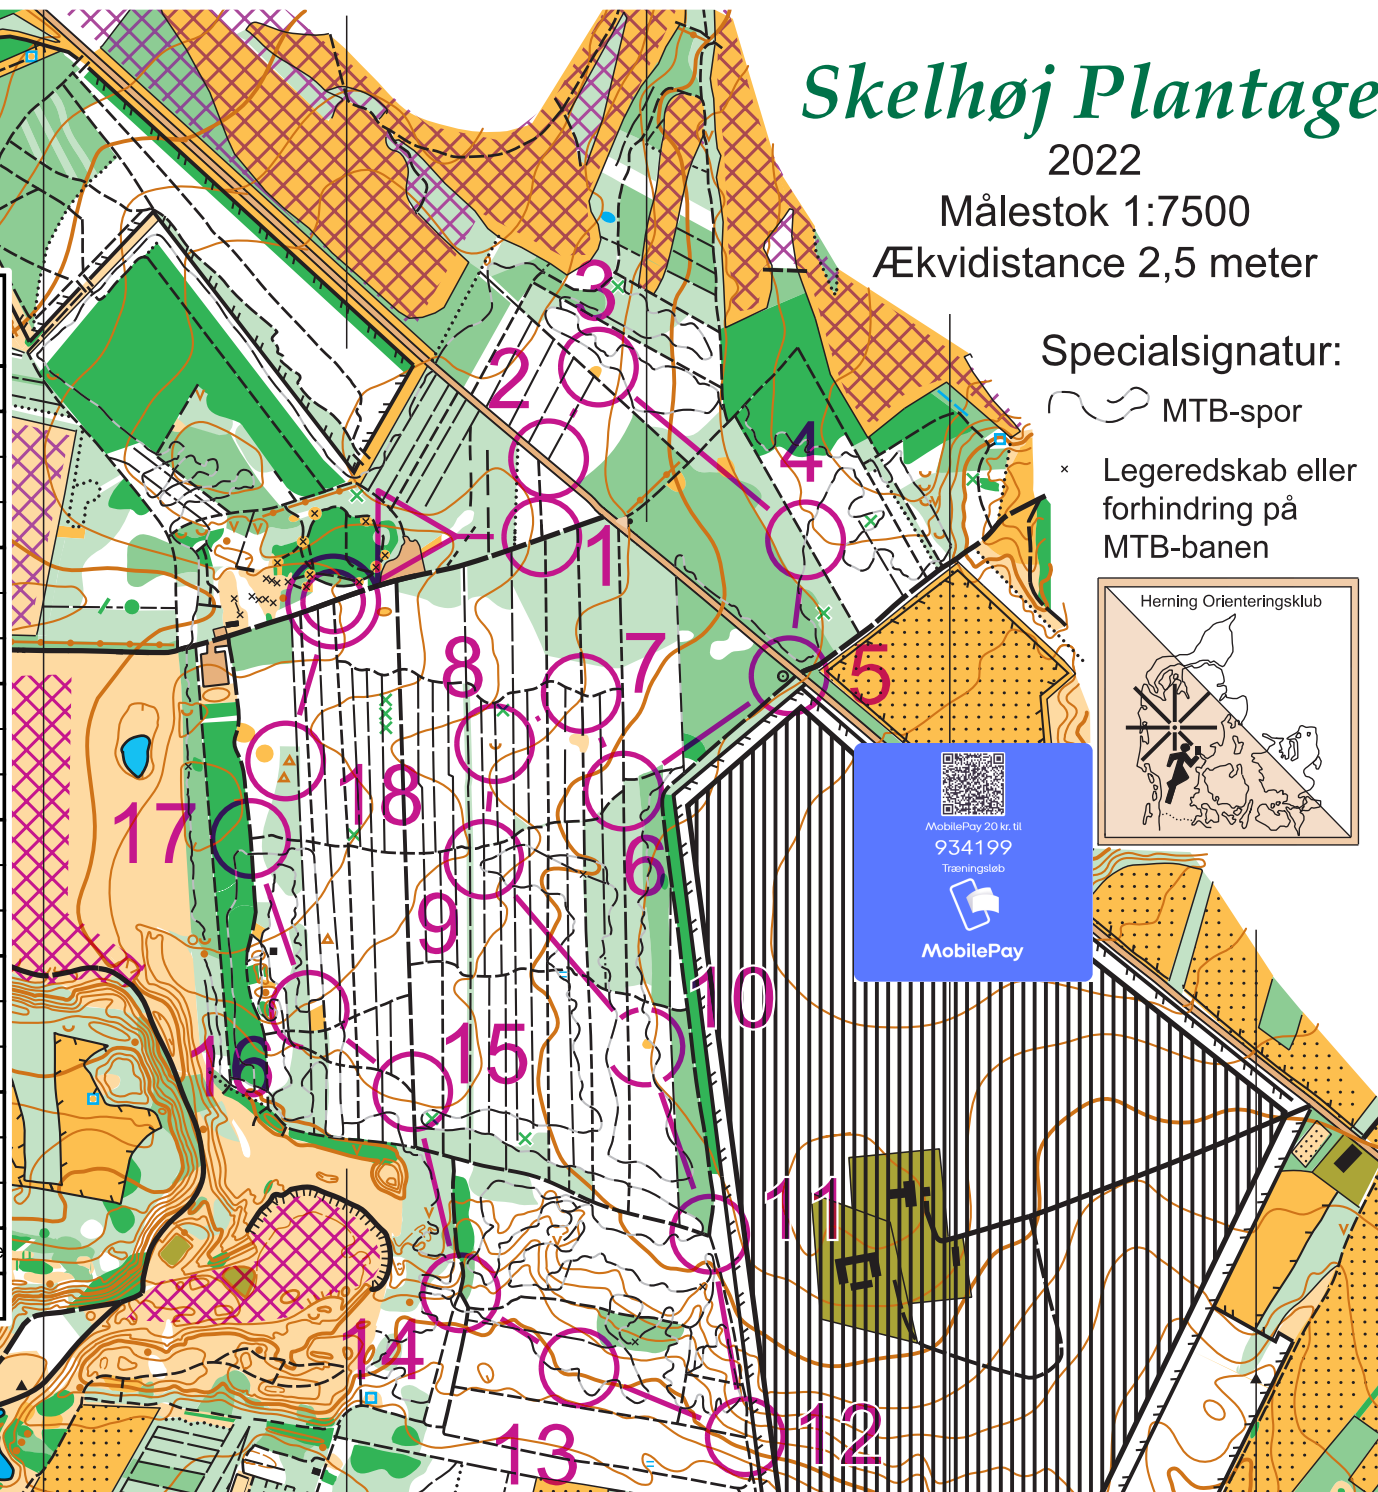

Skelhøj 21-06-2022				
Let	3,0 km			
▷		↘	↘	⊥
1	172	←	↘	↘
2	173	↘	⋯	↘
3	164	⊙		⊙
4	149	↘	↘	×
5	174	⊙		⊙
6	175	↓	↘	↘
7	179	↘		×
8	141	∪		
9	180	↑↑	⋯	×
10	143	⊙		⊙
11	176	↘		↘
12	181	↘		↘
13	170	↘		<
14	182	↑	↘	↘
15	177	↘		↘
16	145	◇		⊥
17	178	↘		↘
18	142	↑	*	⊙
		⊙	170 m	⊙

Skelhøj 21-06-2022				
Let	3,0 km			
▷				Sti, Syd-ende
1	172			Vestligste Sti -sammenløb
2	173			Vej Spor -sammenløb
3	164			Lysning, Nordøst-del
4	149			Sti Sti -kryds
5	174			Mindesten, Øst-side
6	175			Sydligste Sti -sammenløb
7	179			Sti -kryds
8	141			Lille lavning
9	180			Mellemste Sti Spor -kryds
10	143			Lysning, Sydvest-del
11	176			Sti -sammenløb
12	181			Sti -sammenløb
13	170			Sti -knæk
14	182			Nordligste Sti -sammenløb
15	177			Sti -sammenløb
16	145			Åbent område, Nordvest-hjørne (inde)
17	178			Sti -sammenløb
18	142			Nordligste Myretue, Vest-side
		⊙	170 m	⊙

Rekognoscering
Asger Kristensen
juni 2022