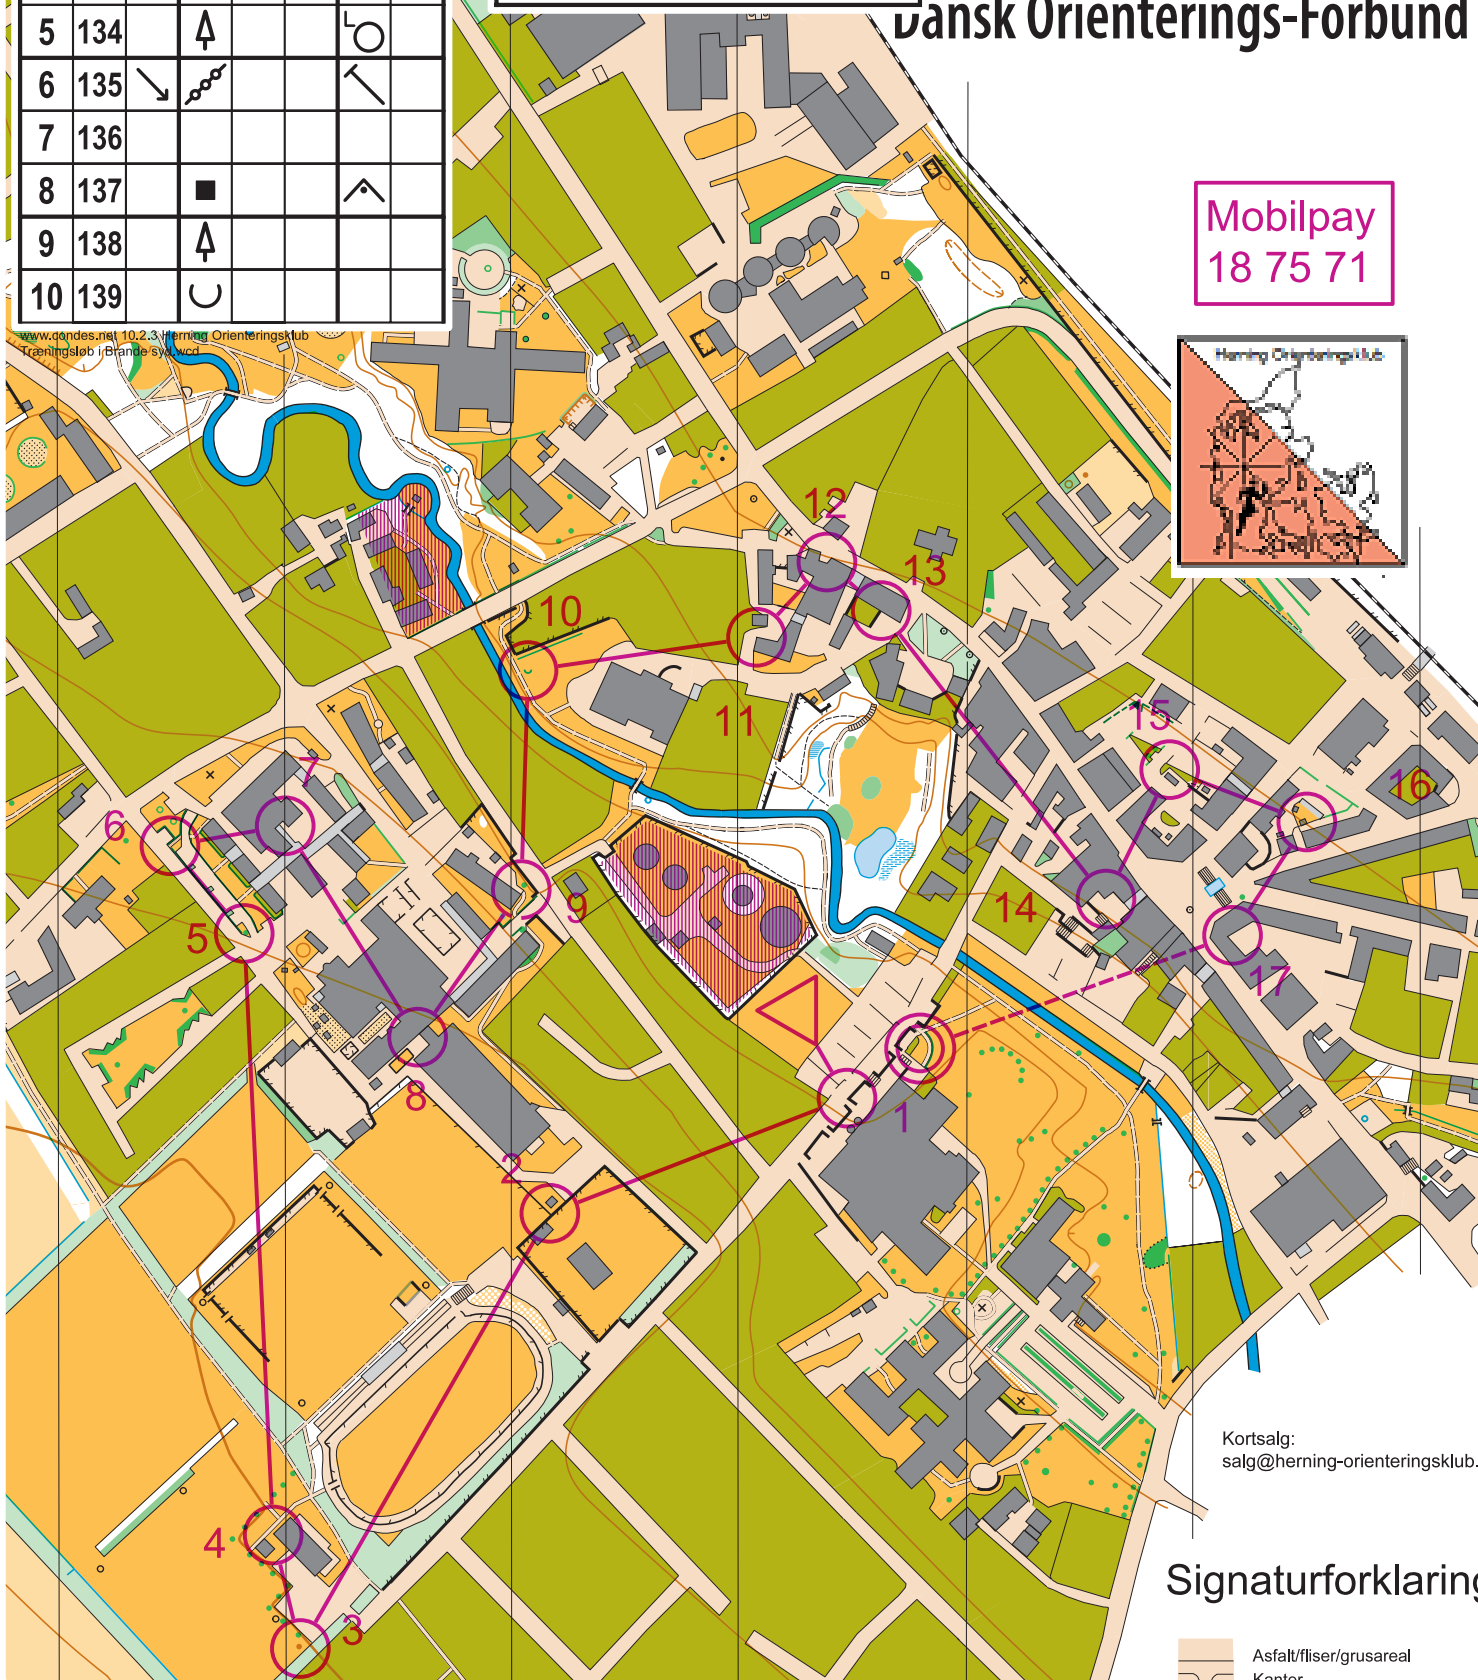

Træningsløb i Brandesyd

Bane 1 2,7 km

▷							
1	130					◁	
2	131	■				∇	
3	132	●				○	
4	133	■				◁	
5	134	↑				○	
6	135	↘				↗	
7	136						
8	137	■				∧	
9	138	↑					
10	139	∪					

11	140	■			┌
12	141	■			└
13	142	■			┐
14	143	■			∇
15	144				∧
16	145	■			└
17	146	■			◁

○----- 225 m ----->⊙

Brandesyd

Æstoksforhold 1:5000
 Ridistance 2,5 m

Dansk Orienterings-Forbund

Mobilpay
 18 75 71

Kortsalg:
 salg@herring-orienteringsklub.

Signaturforklaring

- Asfalt/fliser/grusareal
- Kanter