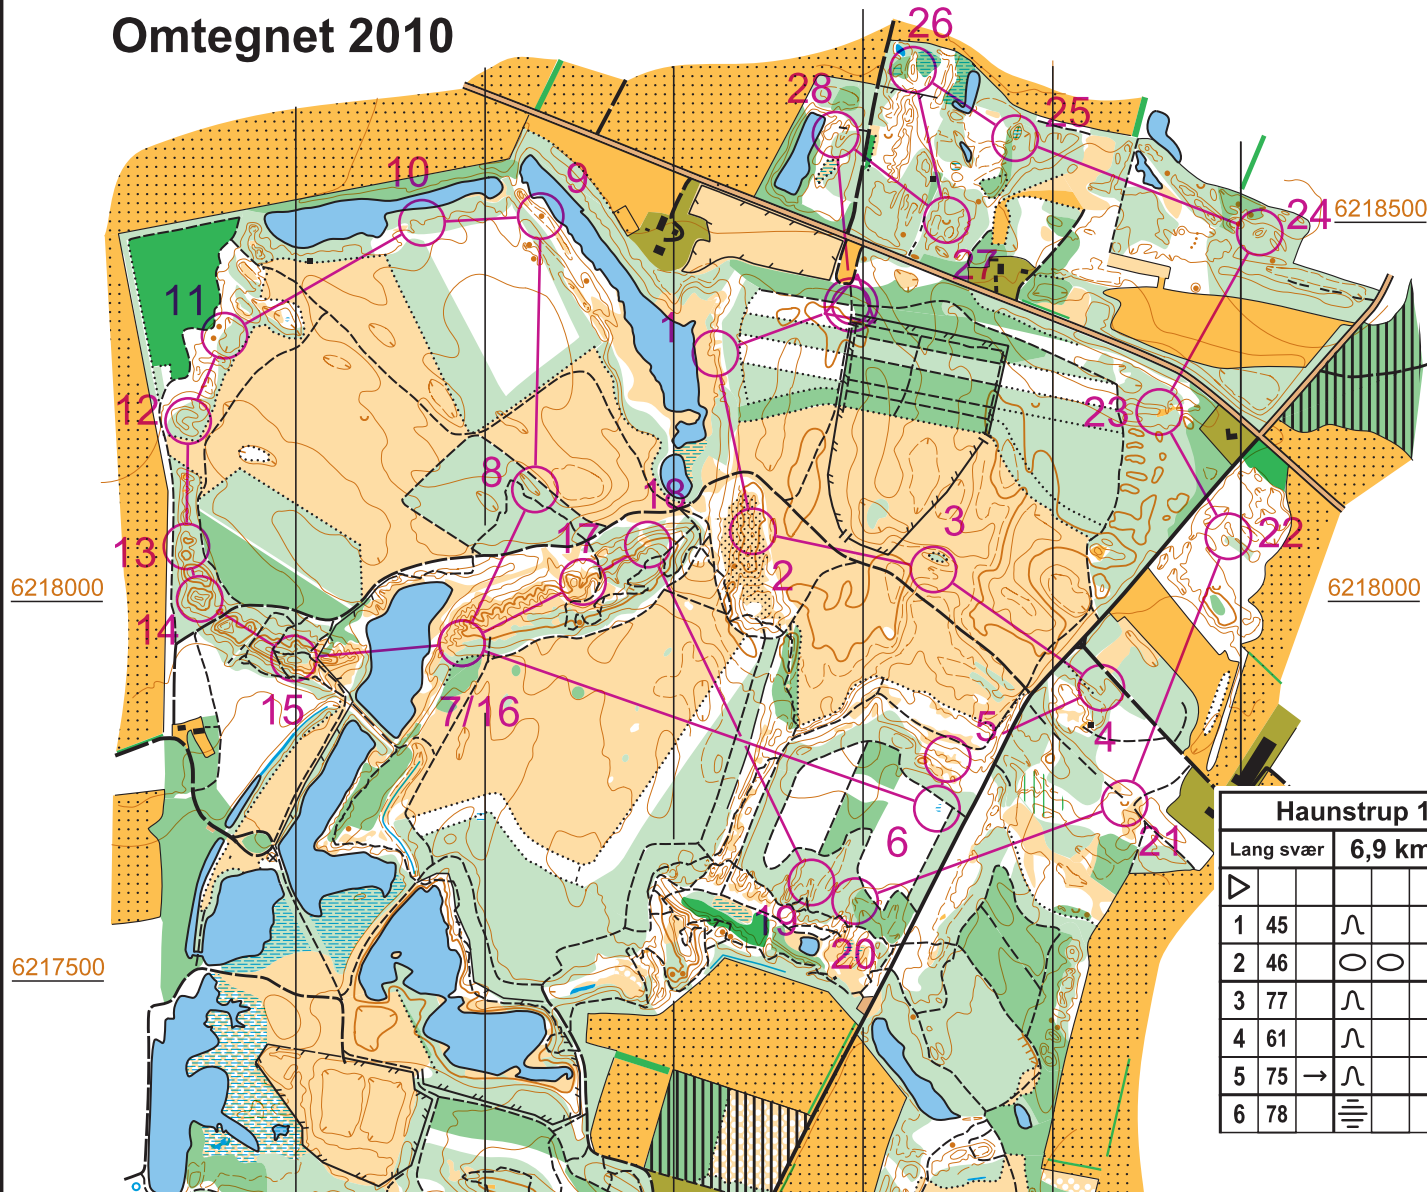

Haunstrup

1:10.000 ækvidistance 2,5 m

Omtegnat 2010

Haunstrup 13.4
Lang svær

Haunstrup 13.4			
Lang svær	6,9 km		
▷			
1	45	∩	
2	46	○ ○	∩
3	77	∩	
4	61	∩	
5	75	→ ∩	
6	78	≡	○

7	59	∩		
8	49	⊙		⊙
9	50	●		○
10	52	→ ∩		
11	53	∩	∩	
12	54	∩		
13	55	○ ○	○	∩
14	56	○ ○		∩
15	58	○ ○		∩
16	59	∩		
17	60	∩		
18	47	⊙		⊙
19	73	∩		
20	74	∩		
21	39	∩		
22	63	○ ○	∩	∩
23	76	∩		⊙
24	65	○ ○		⊙
25	67	≡		⊙
26	72	○		
27	71	∩		
28	70	∩		

○ < 225 m > ⊙