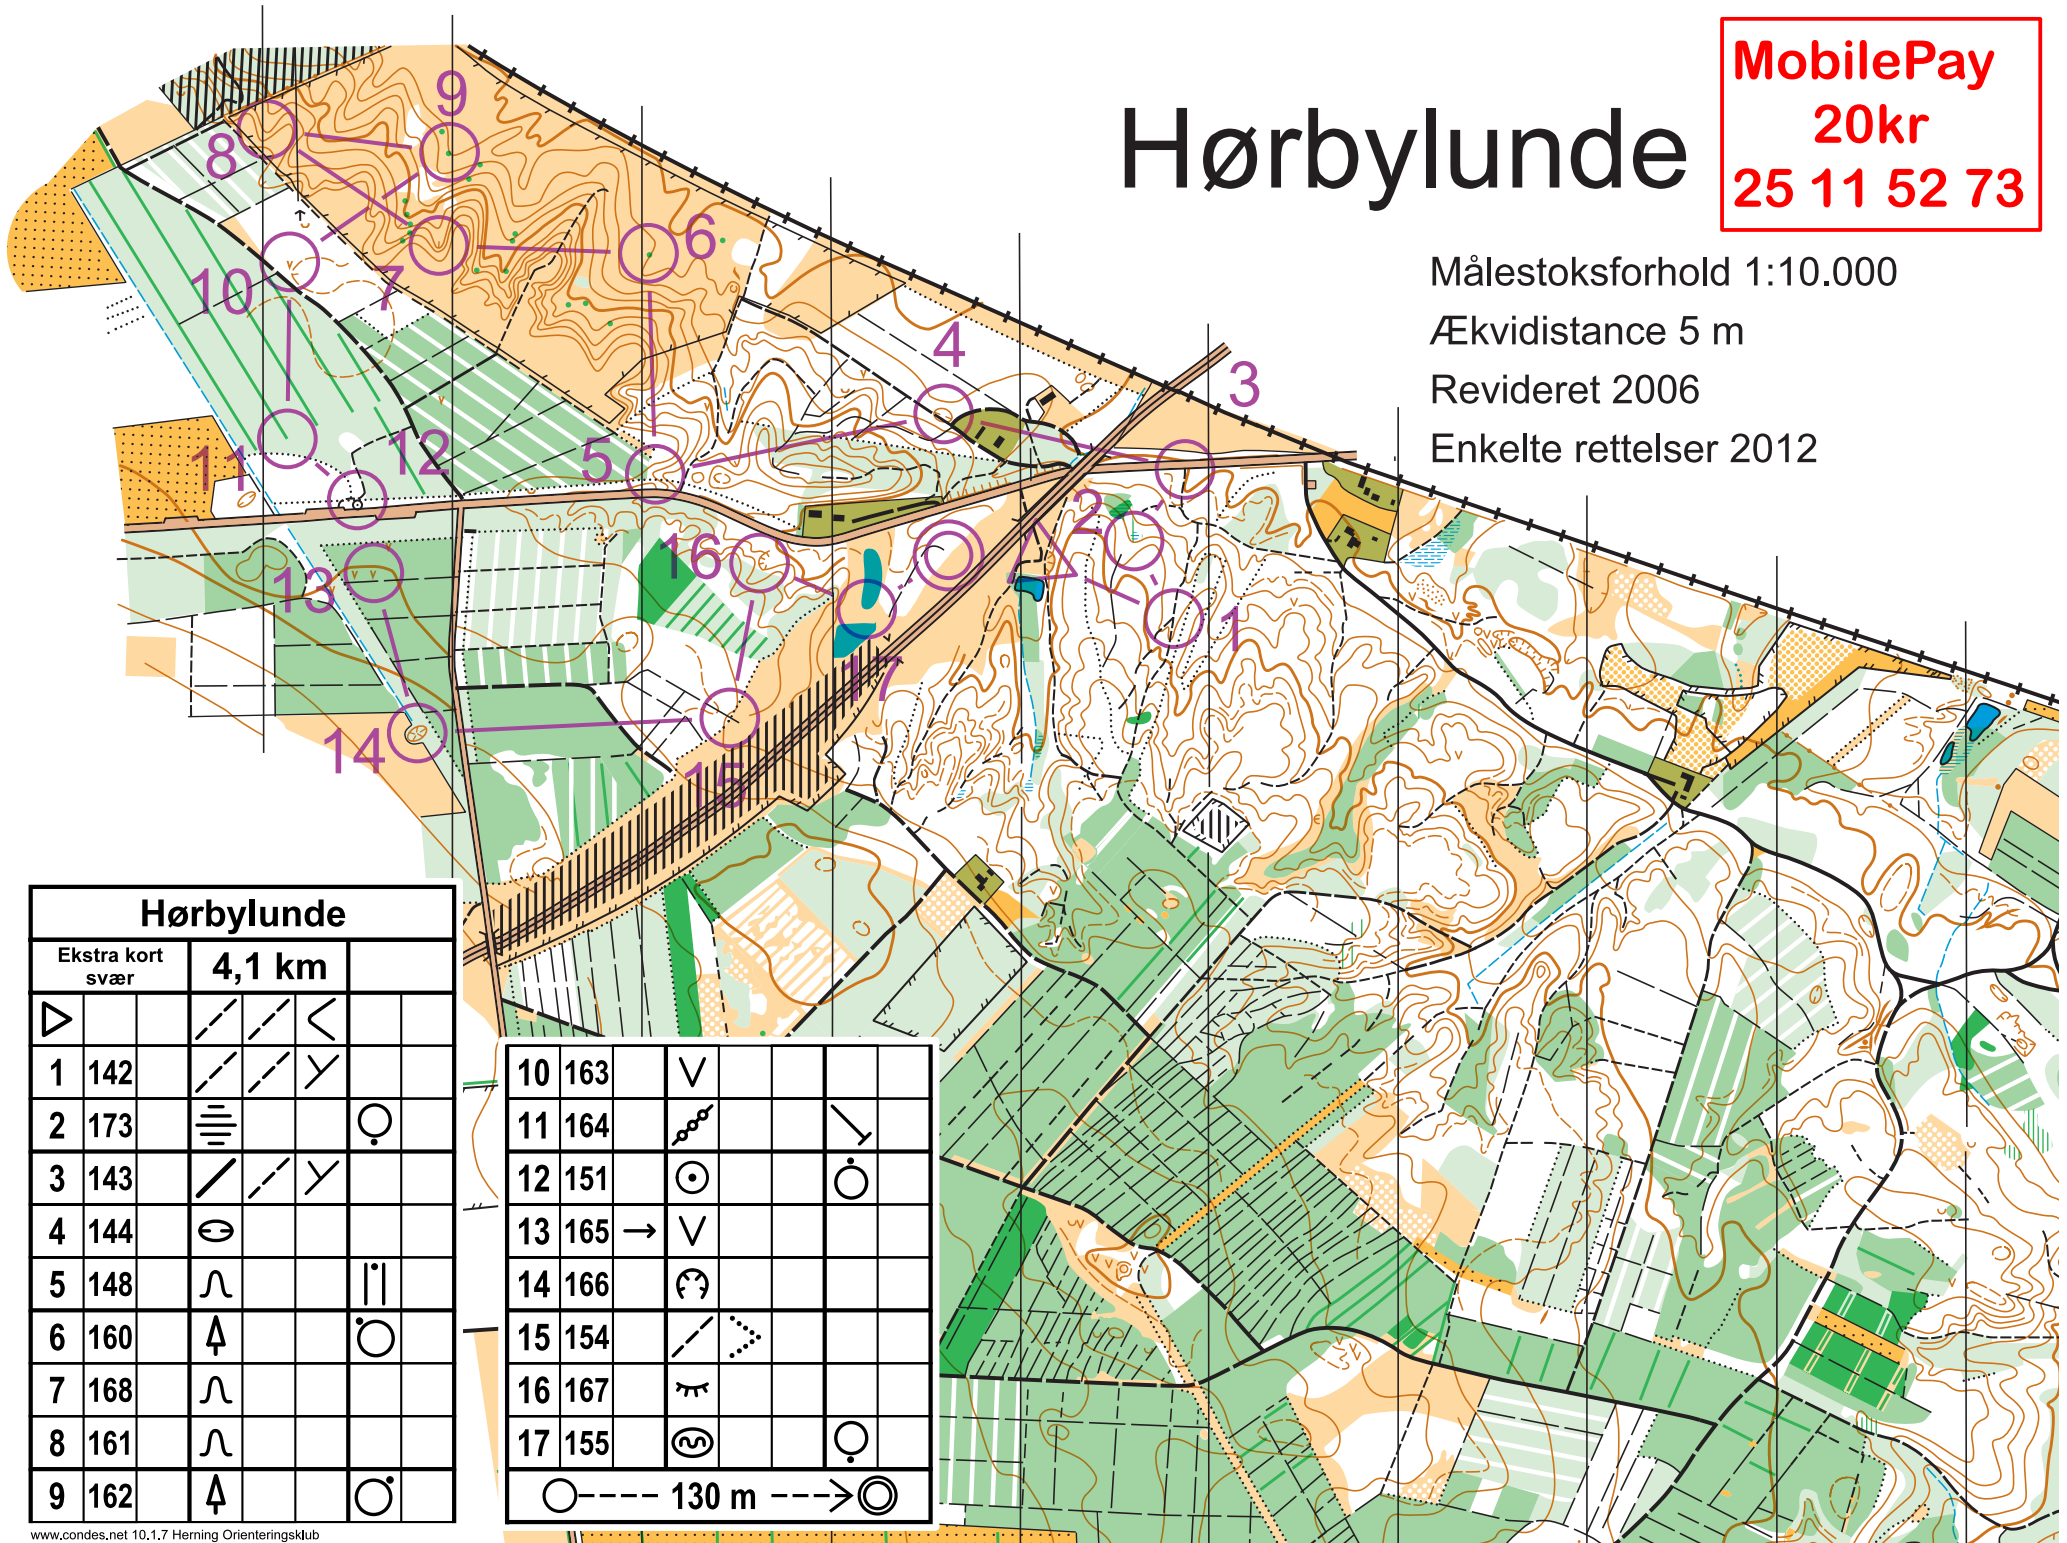

Hørbylunde

MobilePay
20kr
25 11 52 73

Målestoksforhold 1:10.000

Ækvidistance 5 m

Revideret 2006

Enkelte rettelser 2012

Hørbylunde			
Ekstra kort svær	4,1 km		
▷		∕ ∕ <	
1	142	∕ ∕ ∕	∕
2	173	≡	○
3	143	∕ ∕ ∕	
4	144	⊖	
5	148	∩	∥
6	160	⤴	○
7	168	∩	
8	161	∩	
9	162	⤴	○

10	163	∇		
11	164	⚡		∕
12	151	⊙		○
13	165	→ ∇		
14	166	⊖		
15	154	∕ ∇		
16	167	⚡		
17	155	⊙		○

○ --- 130 m --- > ⊙