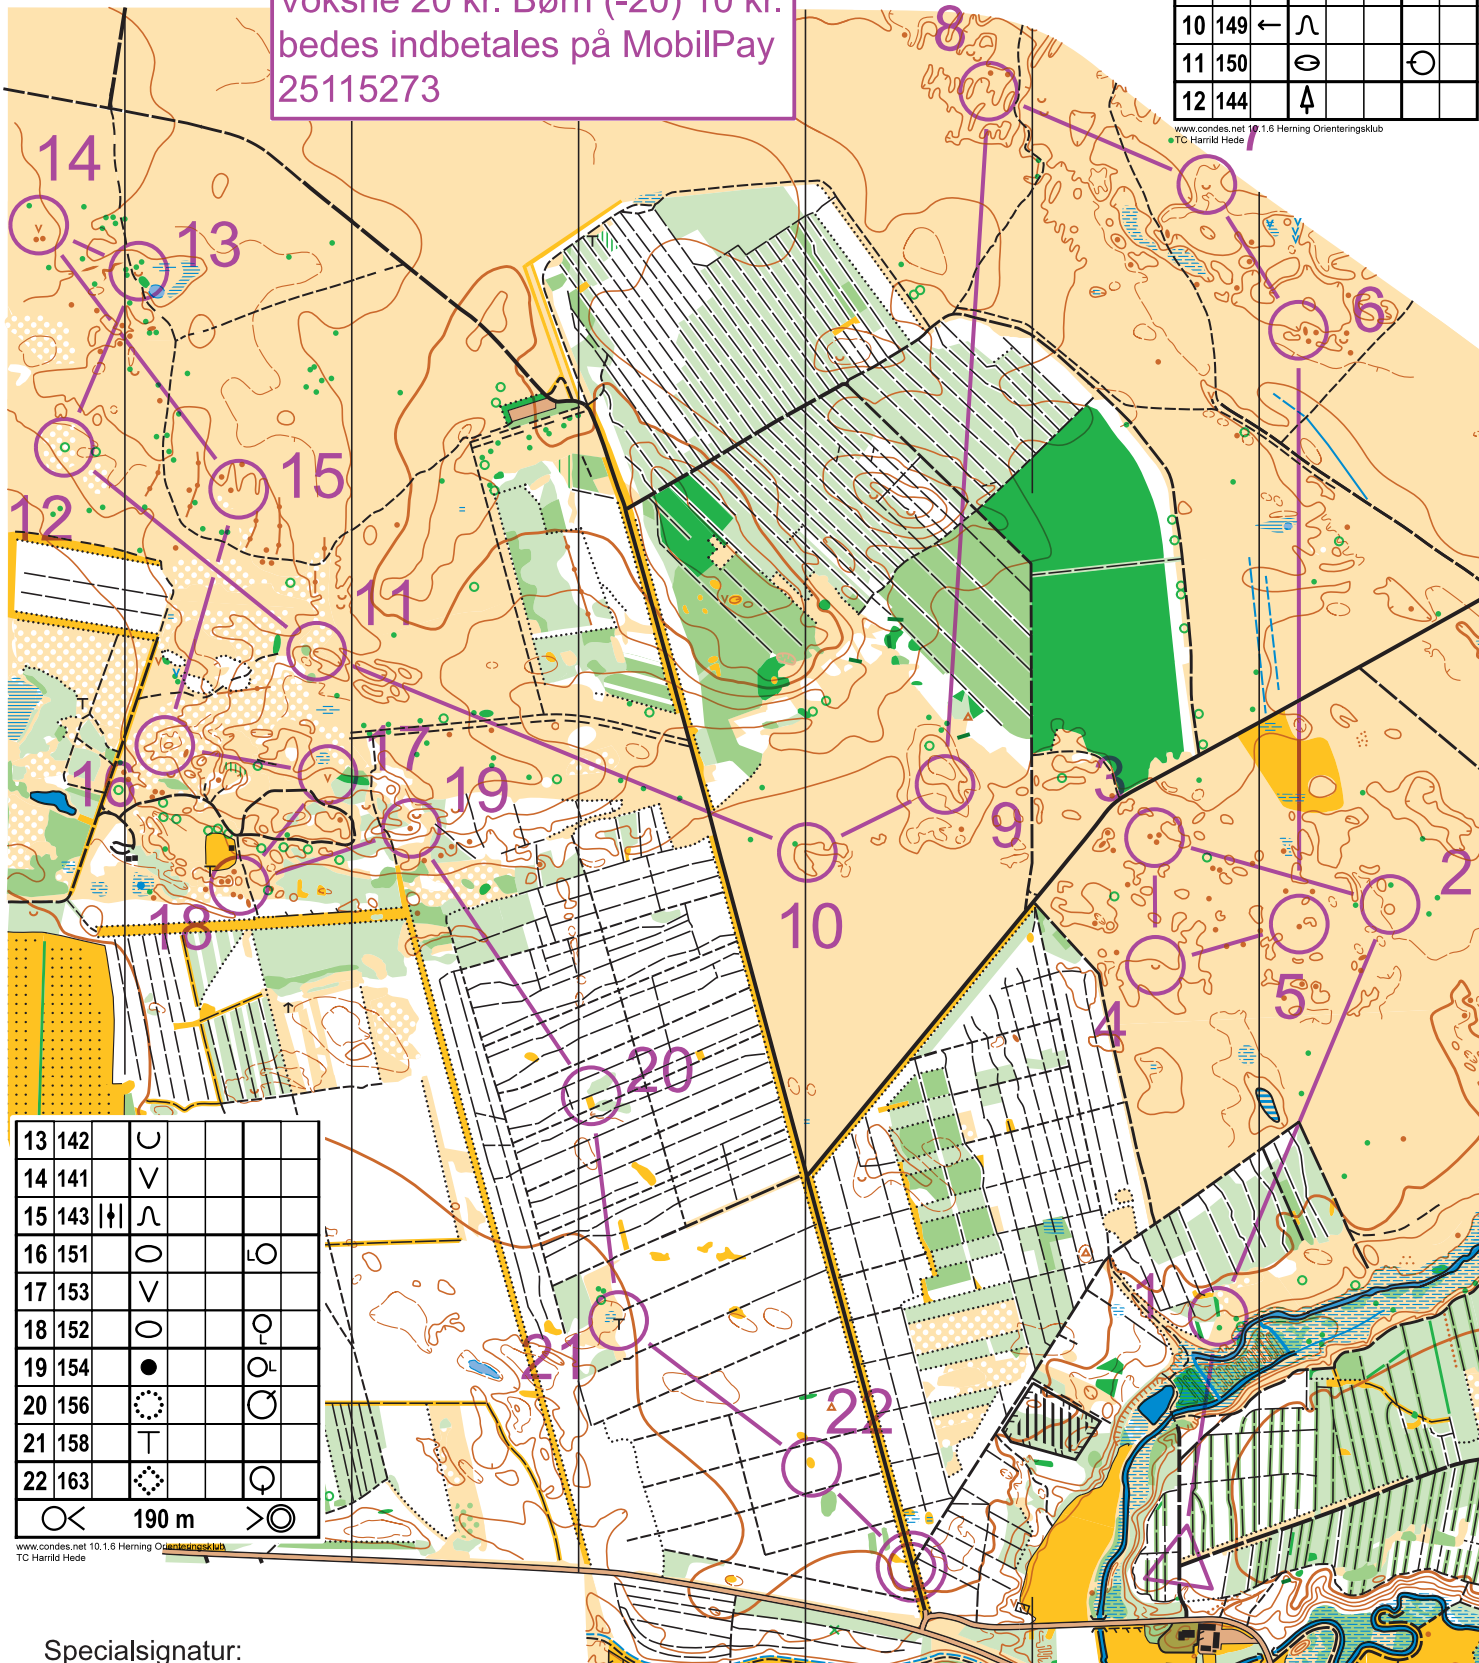

# Harrild Hede

Målestok 1:10.000  
Ækvadistance 2,5 m

Signaturer efter IOFs kortnorm ISOM 2017

TC Harrild Hede 19-12-2020			
Svær 8,3 km	8,3 km		
1 170	↗	⚡	⊥
2 167	○		○
3 165	●		⊥
4 166	∪		
5 155	●		○
6 147	∩		
7 146	∪		
8 145	↑↓	⊥	
9 148	←	∩	
10 149	←	∩	
11 150	⊖		⊖
12 144	⬆		

Løbsafgift  
Voksne 20 kr. Børn (-20) 10 kr.  
bedes indbetales på MobilPay  
25115273

13 142	∪		
14 141	∇		
15 143	↑↓	∩	
16 151	○		○
17 153	∇		
18 152	○		○
19 154	●		○
20 156	⊙		○
21 158	⊥		
22 163	⊙		○

○ < 190 m > ○

www.condes.net 10.1.6 Herring Orienteringsklub  
TC Harrild Hede

Specialsignatur: