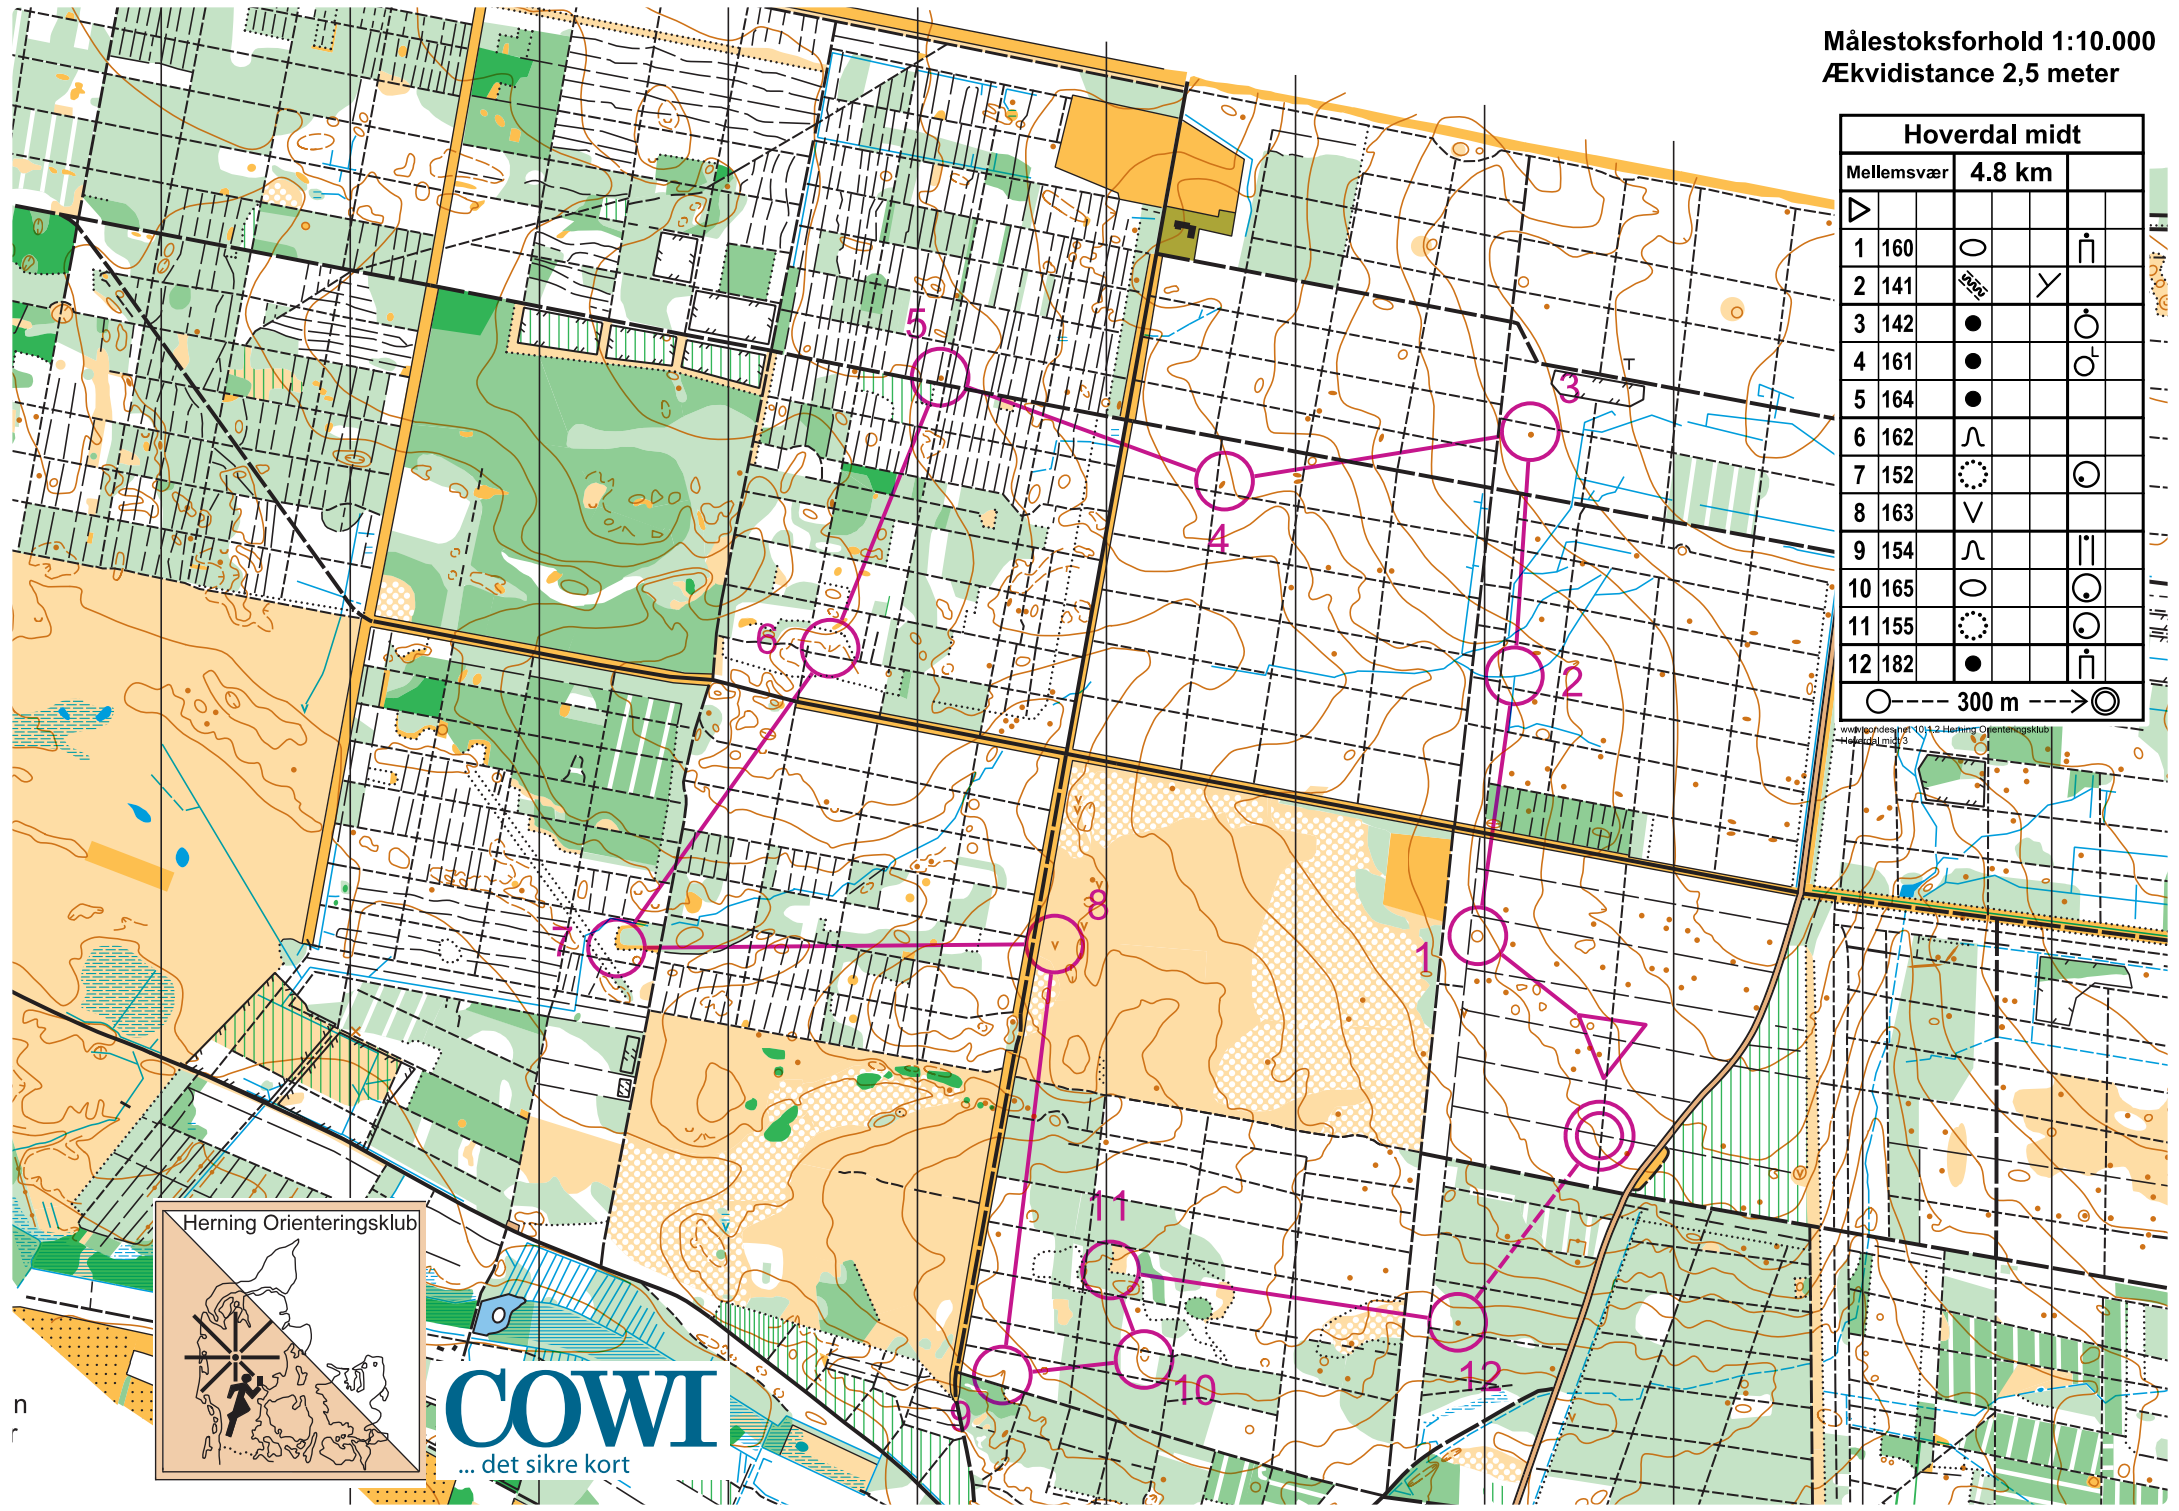

Målestoksforhold 1:10.000
Ækvadistance 2,5 meter

Hoverdal midt			
Mellemsvær	4.8 km		
1	160	○	⌈
2	141	⊗	Y
3	142	●	○
4	161	●	○
5	164	●	
6	162	∧	
7	152	⊙	⊙
8	163	∨	
9	154	∧	⌈
10	165	○	⊙
11	155	⊙	⊙
12	182	●	⌈

○ --- 300 m --- ⊙

COWI
... det sikre kort