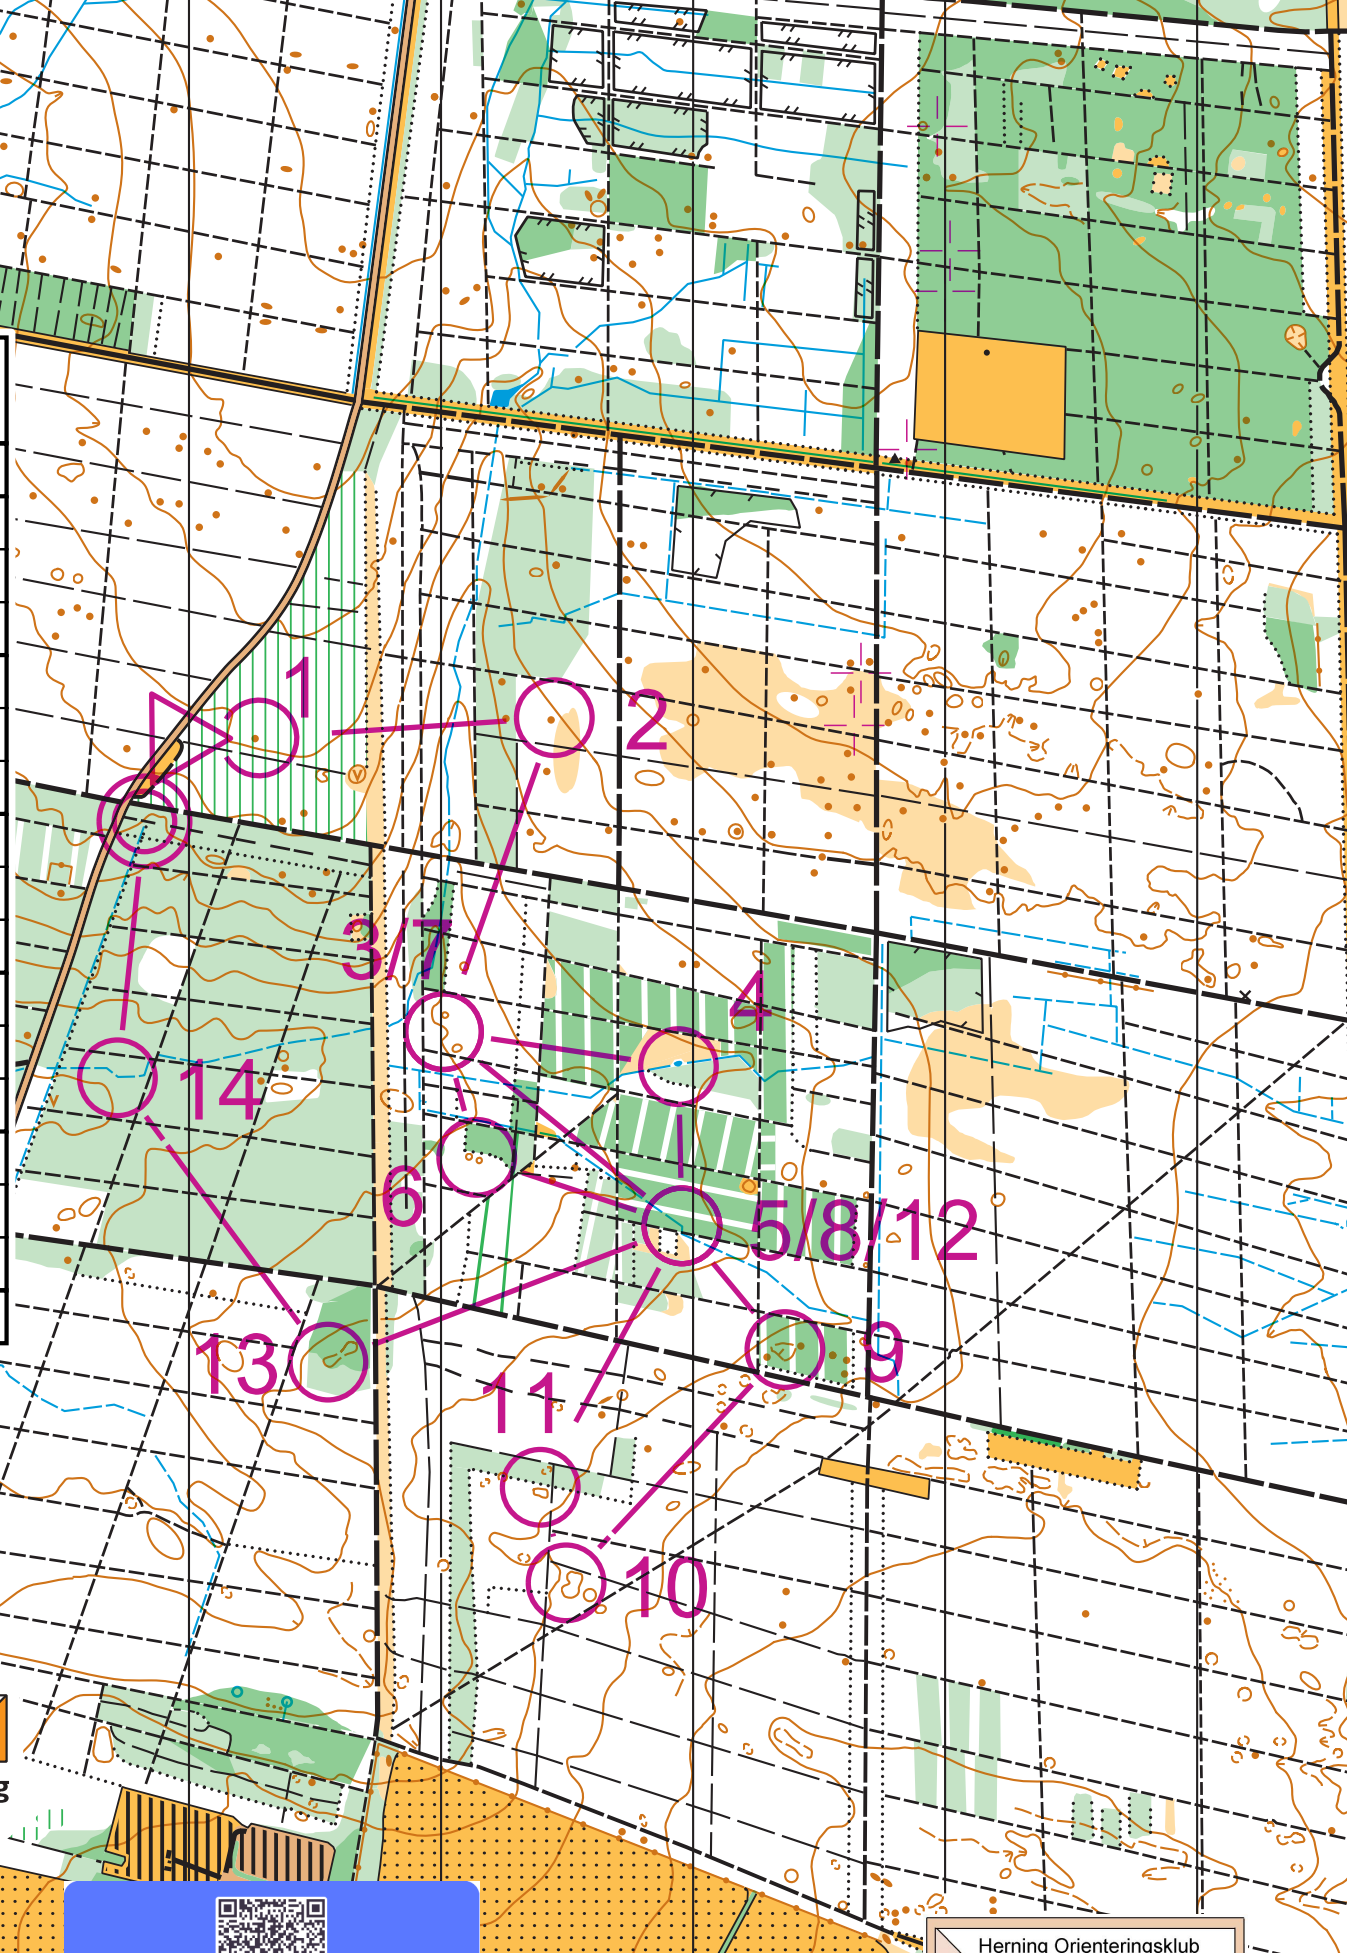

Hoverdal Plantage  
Tegnet 2012  
Ækvidistance 2,5 m

**Hoverdal Øst**  
**22-10-2022**

Ekstra kort svær		3,6 km			
▷	↑	▨	▧	∕	∕
1	149	●			⊙
2	150	●			⊙
3	148	∧			
4	144	∩			⊙
5	141	↑	⊙	<	
6	142	→	⊙		⊙
7	148	∧			
8	141	↑	⊙	<	
9	143	∩			
10	147	∧			
11	146	⊙			⊙
12	141	↑	⊙	<	
13	154	⊙			⊙
14	153	↑	⊙	<	

⊙ < 250 m > ⊙

**Condes**   
Software for course planning  
[www.condes.net](http://www.condes.net)

**MAPMAGIC** 

  
MobilePay 20 kr. til  
934199  
Træningsløb  
  
MobilePay

**COWI**  
... det sikre kort

Hoverdal Øst  
22-10-2022

Let	3,2 km			
1 164	○	▨	∕	∕
2 165	∕	∕	∕	∕
3 166	∕	∕	∕	∕
4 167	●			∕
5 168	∕	∕	∕	∕
6 169	○			○
7 170	∕	∕	∕	∕
8 171	∕	∕	∕	∕
9 172	∕	∕	∕	∕
10 173	∕	∕	∕	∕
11 174	○			○
12 175	∕	∕	∕	∕