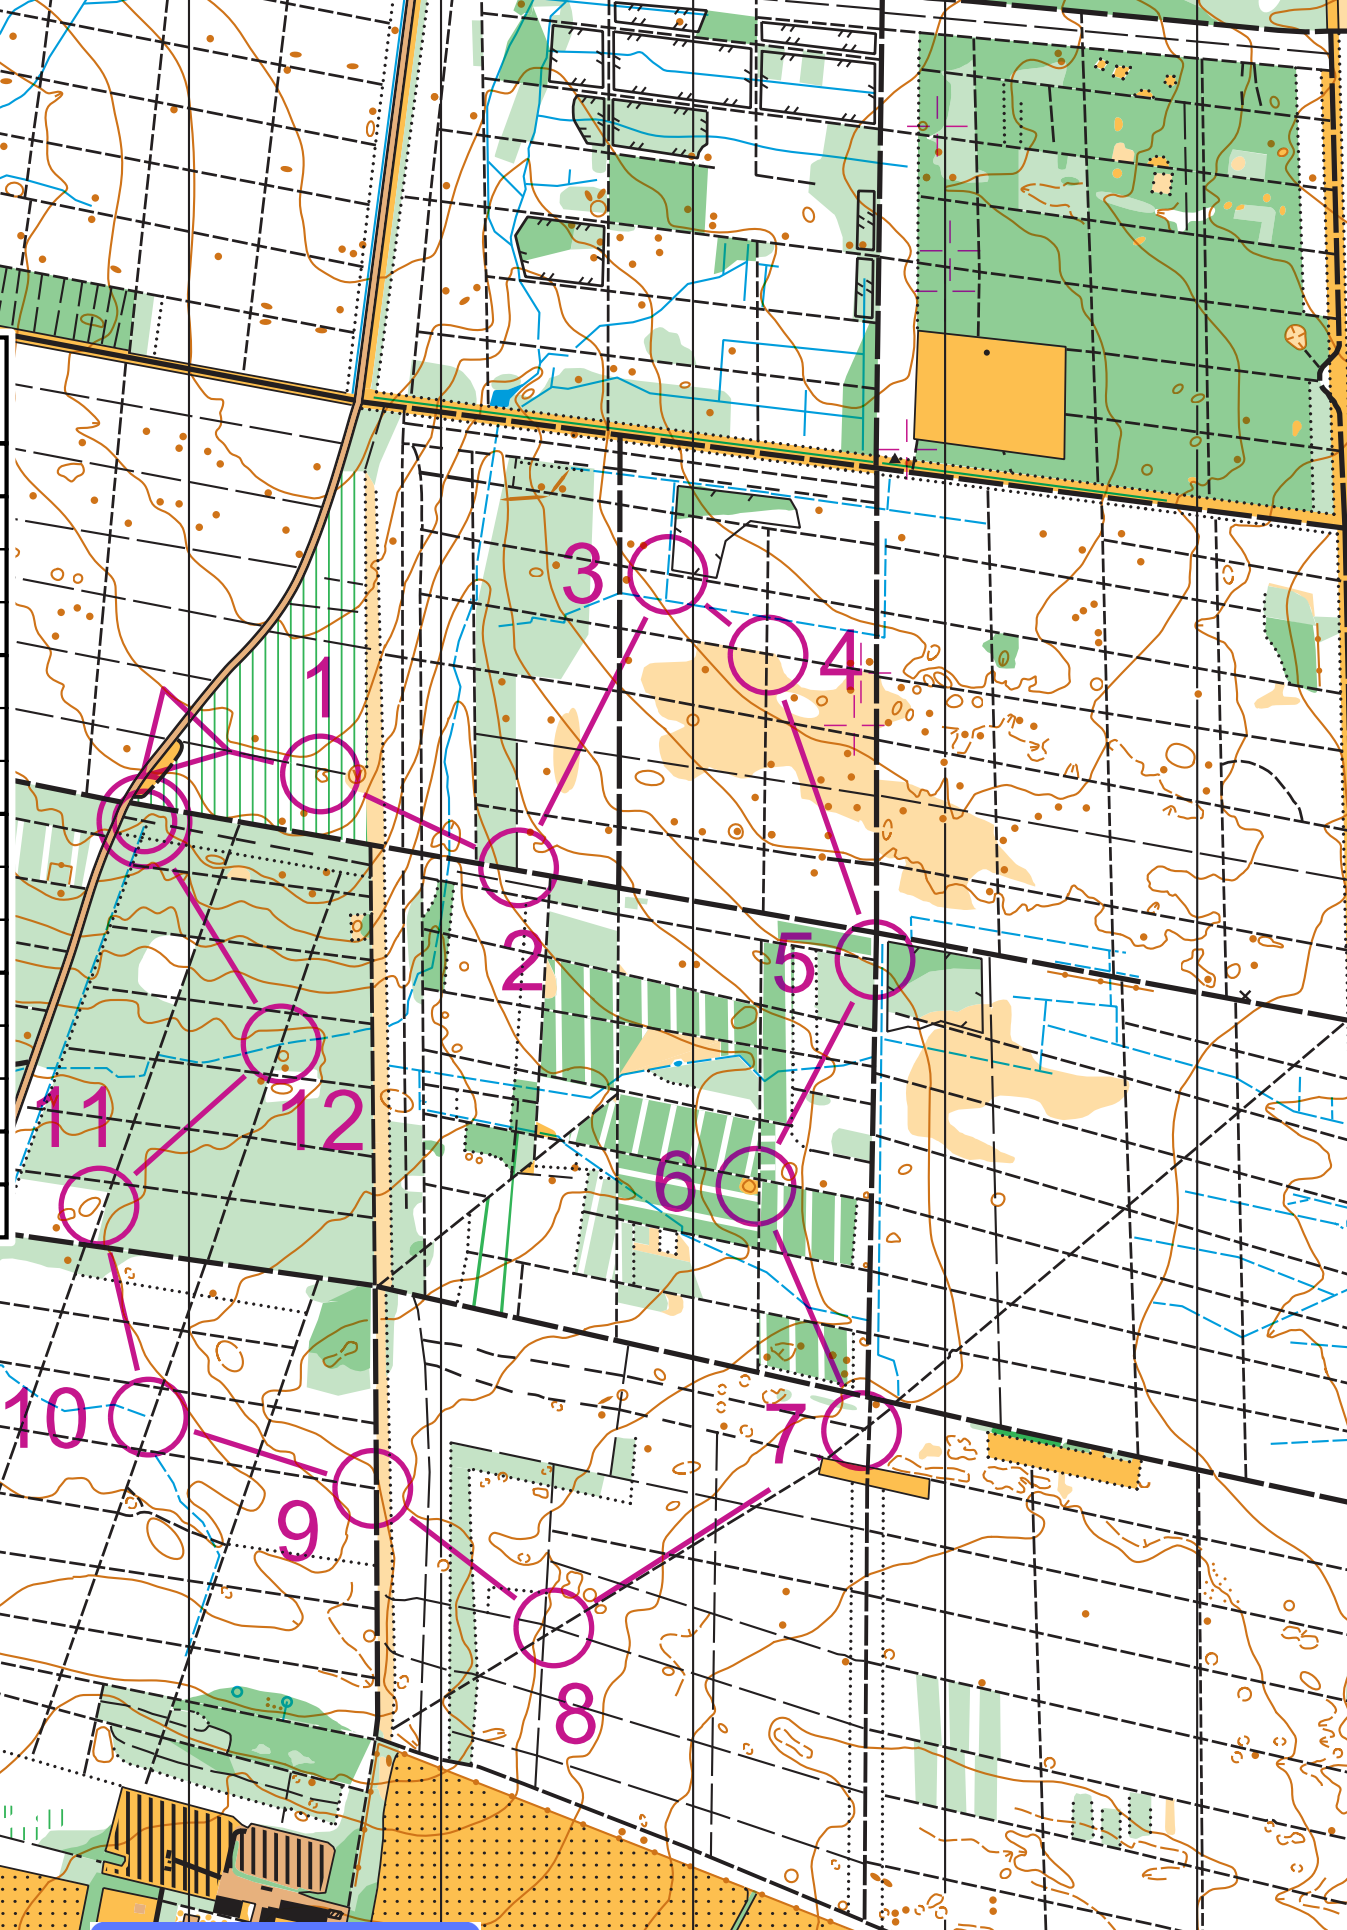

Hoverdal Øst
22-10-2022

Let	3,2 km			
1 164	○	▨	∕	∕
2 165	∕	∕	∕	∕
3 166	∕	∕	∕	∕
4 167	●			∕
5 168	∕	∕	∕	∕
6 169	○			○
7 170	∕	∕	∕	∕
8 171	∕	∕	∕	∕
9 172	∕	∕	∕	∕
10 173	∕	∕	∕	∕
11 174	○			○
12 175	∕	∕	∕	∕

○ < 250 m > ⊙

www.condes.net 00:33 Herning Orienteringsklub

Condes
Software for course planning
www.condes.net

MAPMAGIC

MobilePay 20 kr. til
934199
Træningsløb

MobilePay

COWI
... det sikre kort

Herning Orienteringsklub