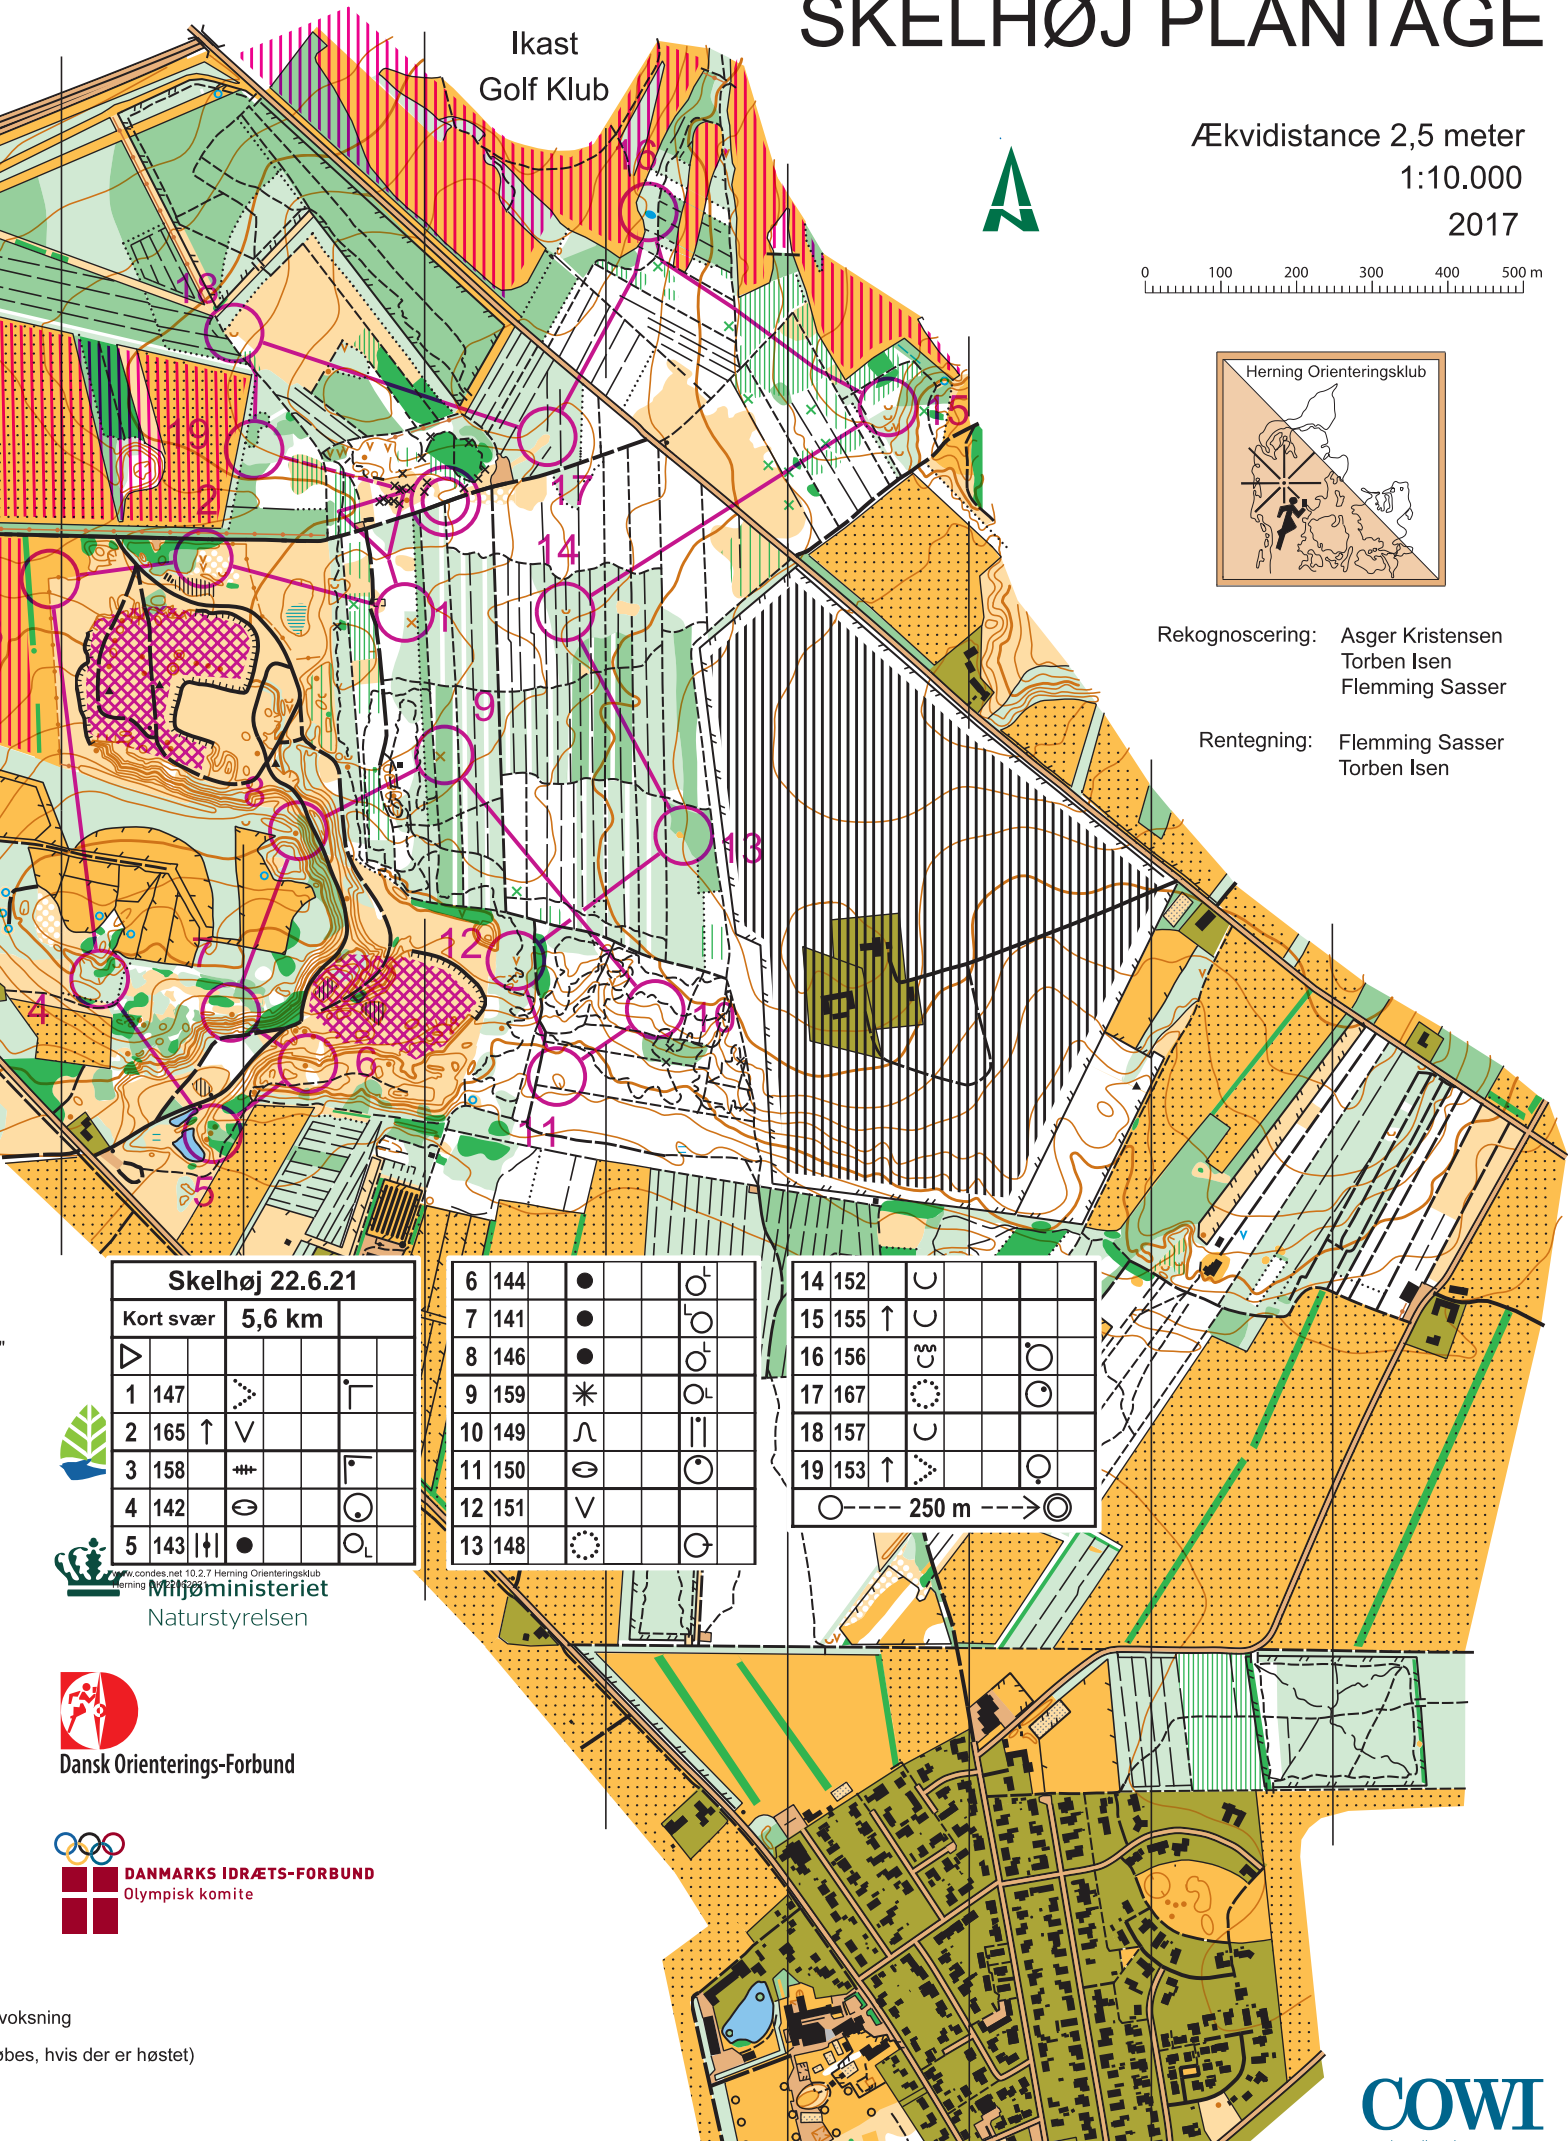

# SKELHØJ PLANTAGE

Ikast  
Golf Klub

Ækvidistance 2,5 meter  
1:10.000  
2017

Rekognoscering: Asger Kristensen  
Torben Isen  
Flemming Sasser

Rentegning: Flemming Sasser  
Torben Isen

Skelhøj 22.6.21			
Kort svær	5,6 km		
1 147	▷		└
2 165	↑	∨	
3 158	#		└
4 142	⊖		⊙
5 143		●	⊙

6 144	●			⊙
7 141	●			⊙
8 146	●			⊙
9 159	*			⊙
10 149	∩			
11 150	⊖			⊙
12 151	∨			
13 148	⊙			⊙

14 152	⊖				
15 155	↑	⊖	⊖		
16 156	⊖	⊖	⊖		⊙
17 167	⊖				⊙
18 157	⊖				⊙
19 153	↑	▷			⊙

○ --- 250 m --- ⊙

oksnings  
(bes, hvis der er høstet)