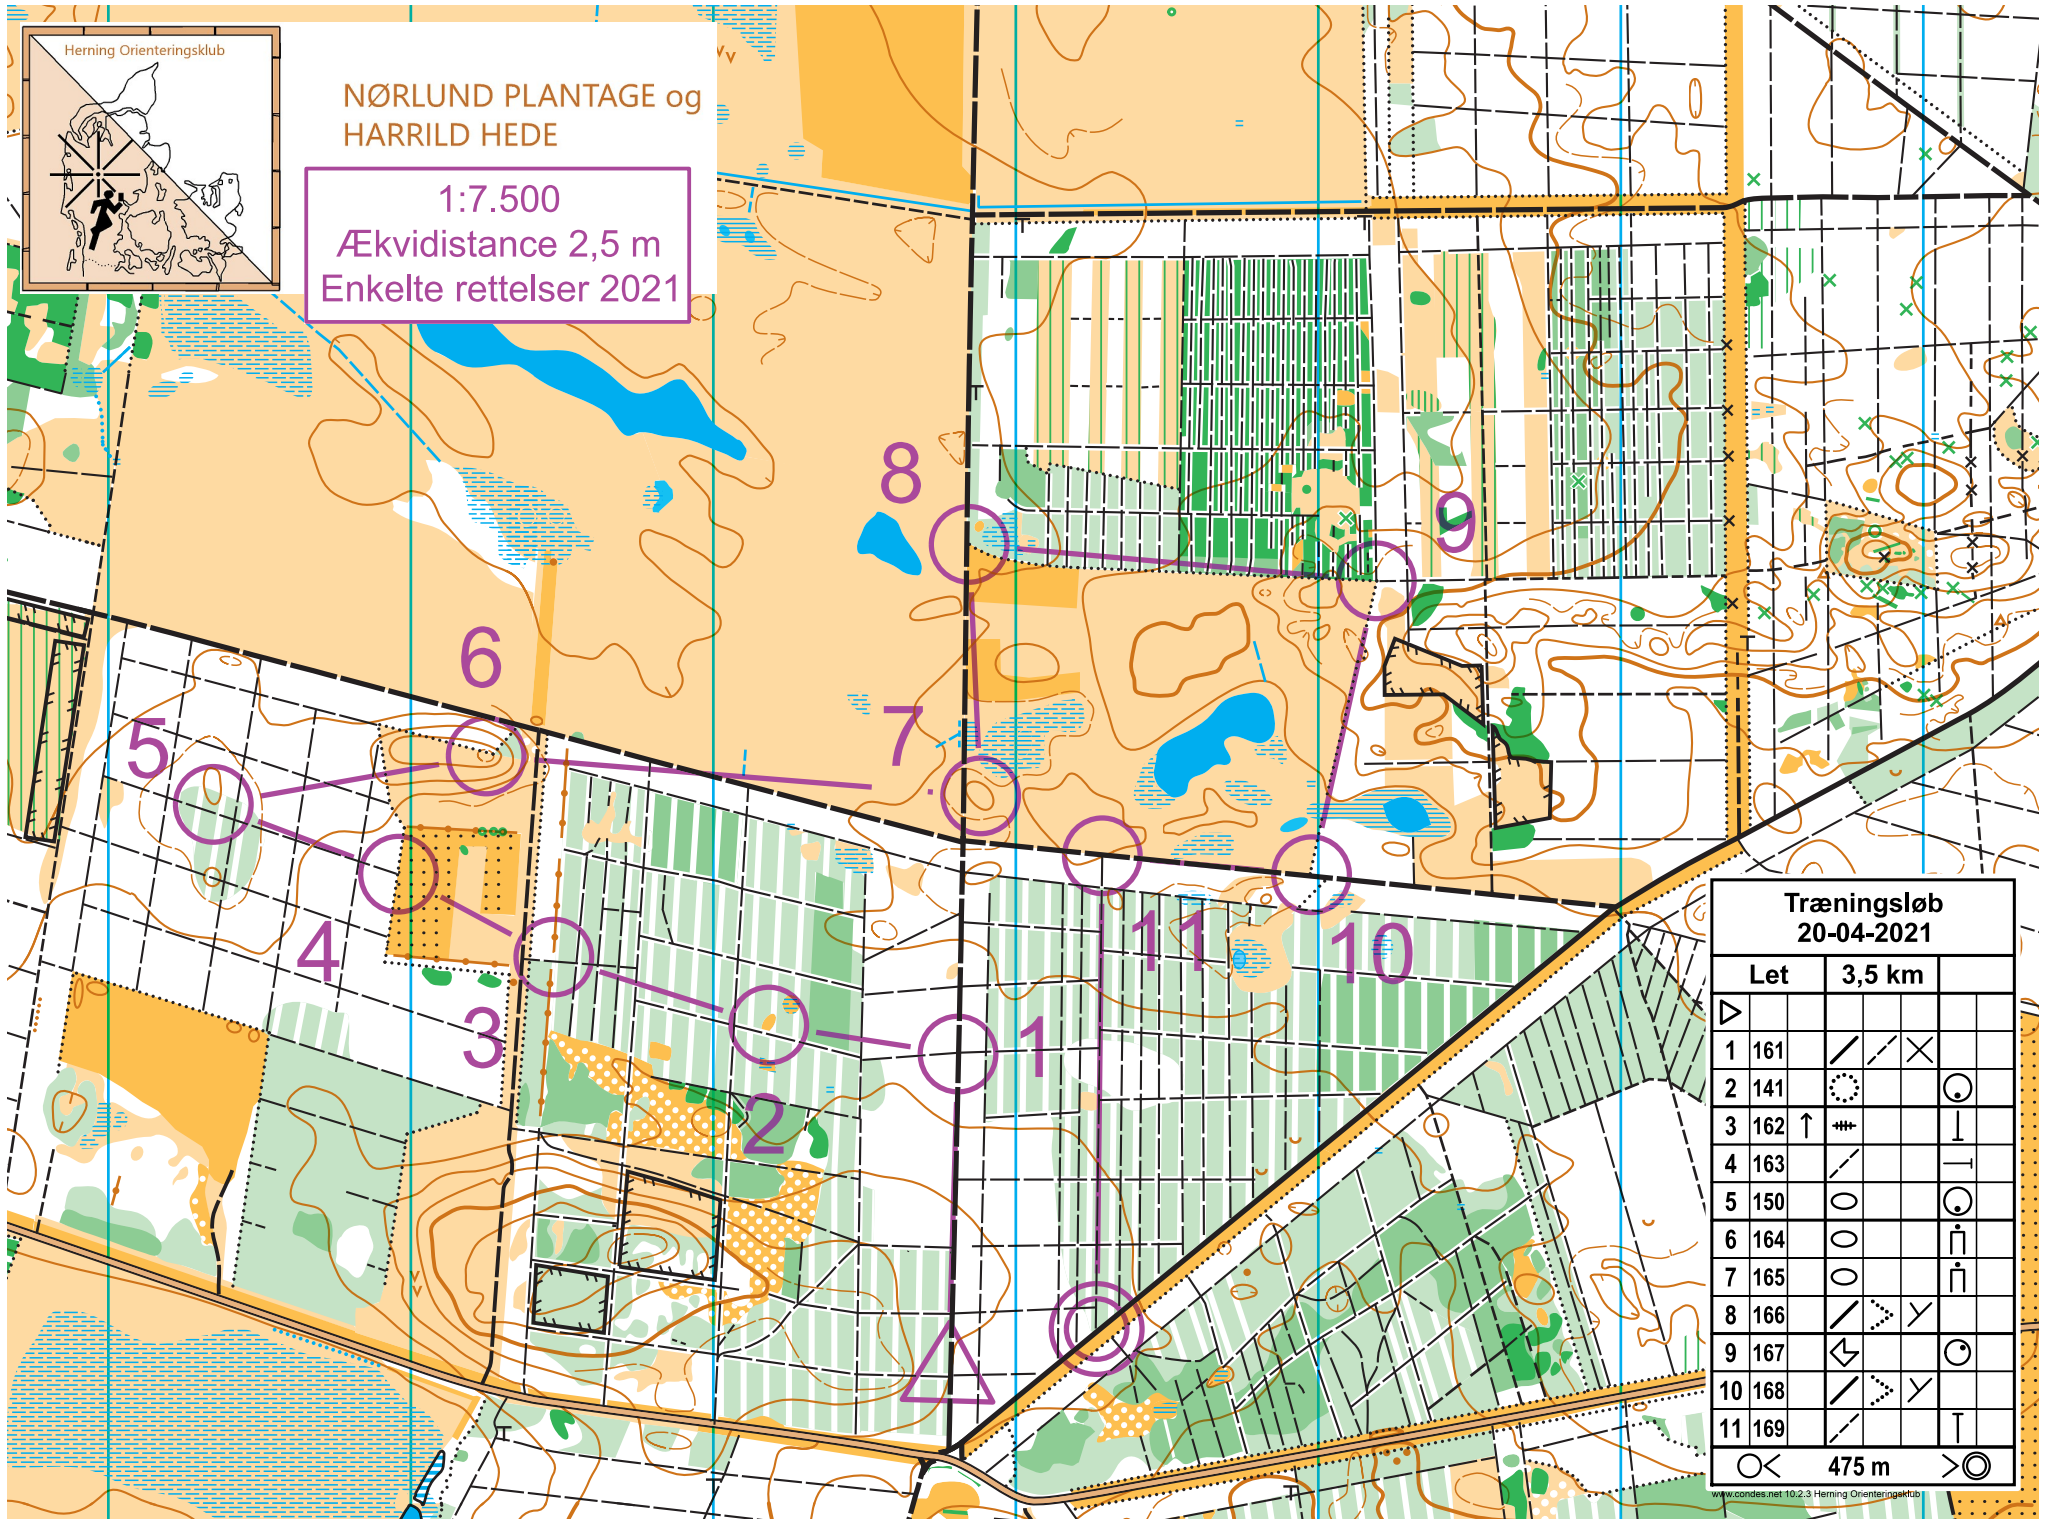

NØRLUND PLANTAGE og
HARRILD HEDE

1:7.500
Ækvilstand 2,5 m
Enkelte rettelse 2021

**Træningsløb
20-04-2021**

Let	3,5 km			
1 161	/ / X			
2 141	⊙			⊙
3 162	↑ #			⊥
4 163	/			⊥
5 150	○			⊙
6 164	○			⊥
7 165	○			⊥
8 166	/ > Y			
9 167	⊙			⊙
10 168	/ > Y			
11 169	/			⊥

⊙ < 475 m > ⊙