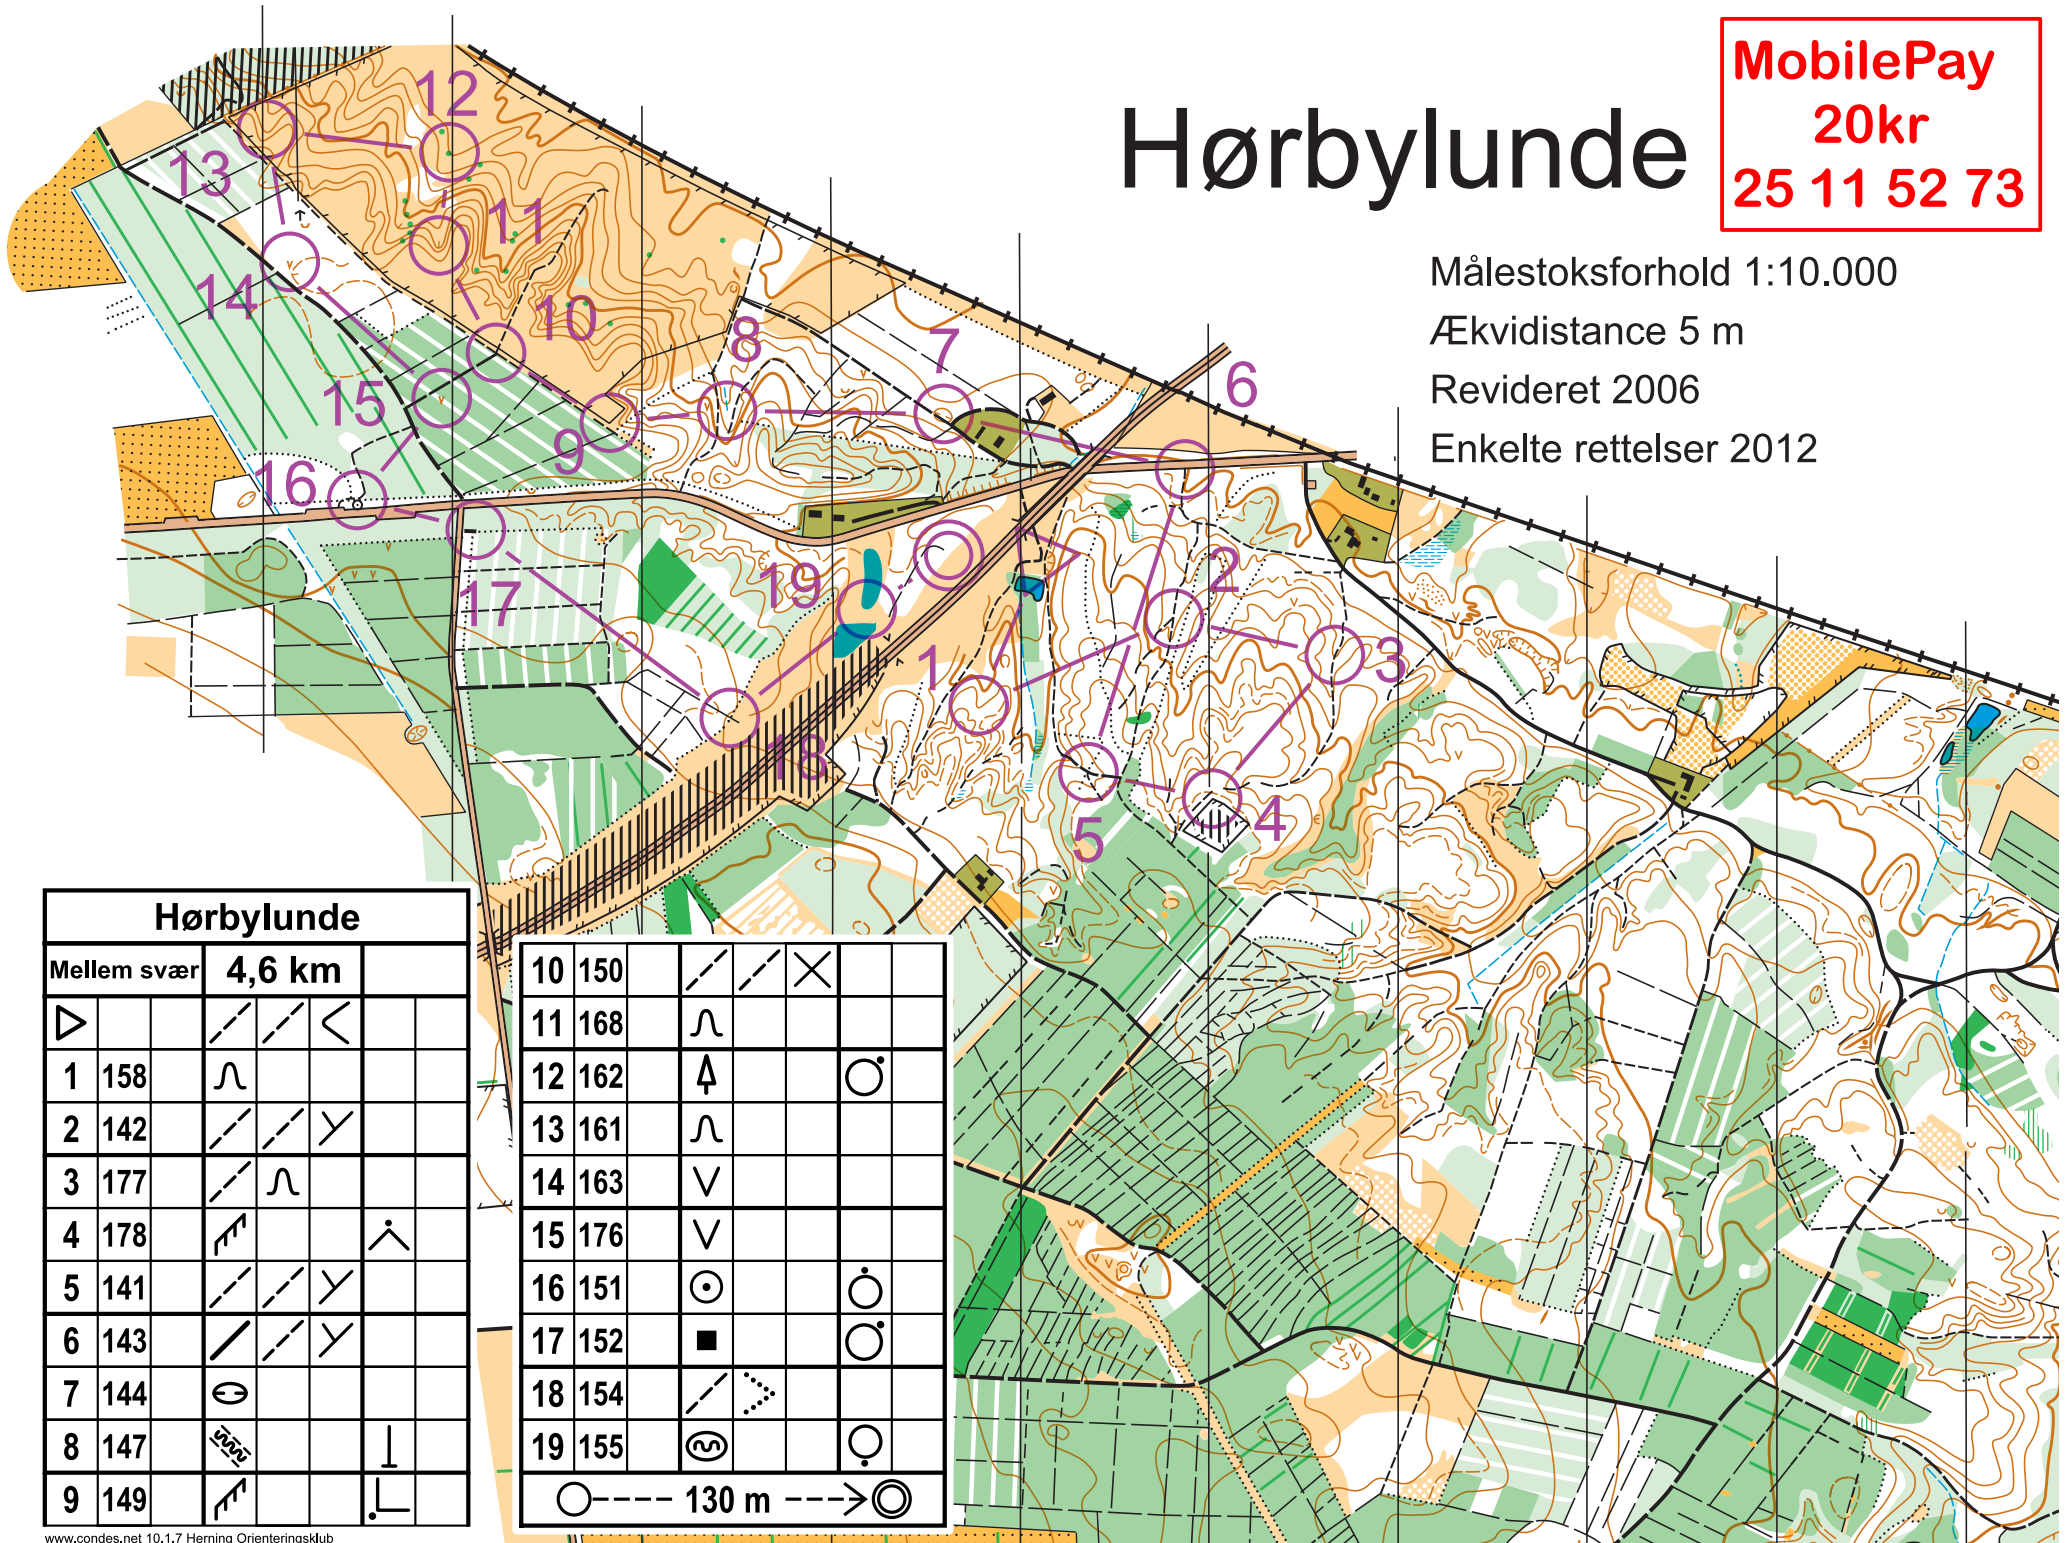

Hørbylunde

MobilePay
20kr
25 11 52 73

Målestoksforhold 1:10.000

Ækvidistance 5 m

Revideret 2006

Enkelte rettelser 2012

Hørbylunde		Mellem svær 4,6 km	
▷		/ / <	
1	158	∩	
2	142	/ / >	
3	177	/ / ∩	
4	178	↗	∧
5	141	/ / >	
6	143	/ / >	
7	144	⊖	
8	147	⊖	⊥
9	149	↗	└

10	150	/ / X	
11	168	∩	
12	162	↑	⊖
13	161	∩	
14	163	∨	
15	176	∨	
16	151	⊙	⊖
17	152	■	⊖
18	154	/ / >	
19	155	⊙	⊖

○ --- 130 m ---> ⊙