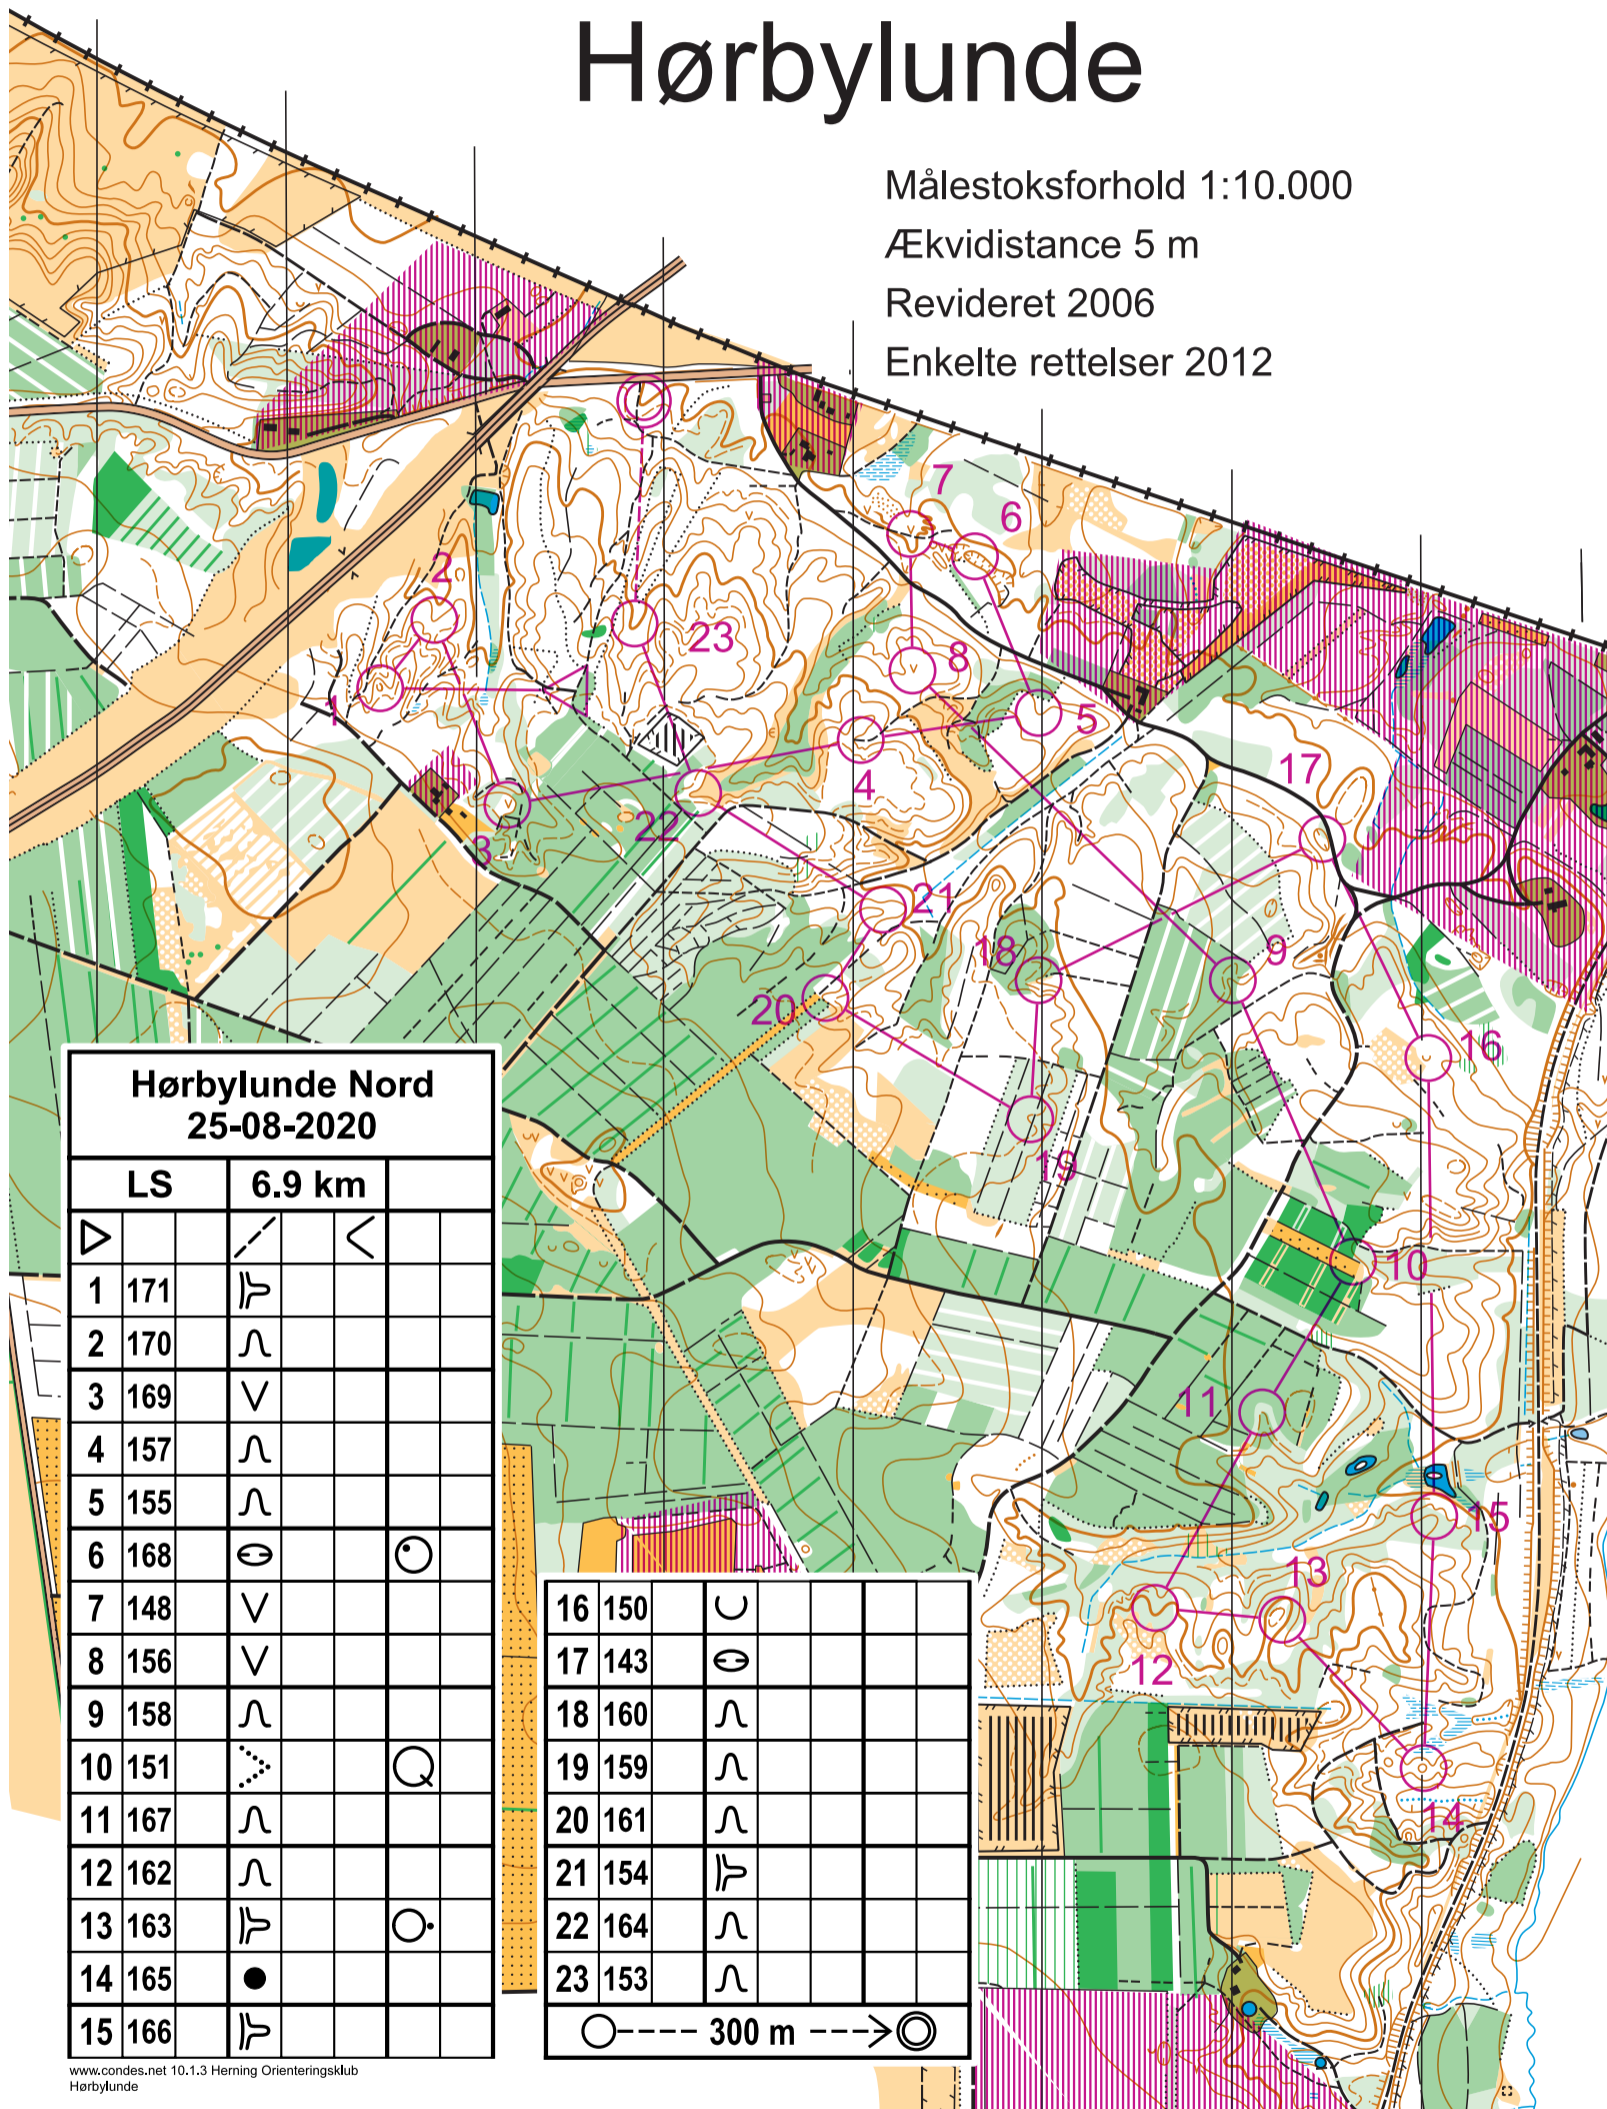

Hørbylunde

Målestoksforhold 1:10.000

Ækvidistance 5 m

Revideret 2006

Enkelte rettelser 2012

Hørbylunde Nord 25-08-2020			
LS		6.9 km	
▷		↙	<
1	171	⌒	
2	170	∧	
3	169	∨	
4	157	∧	
5	155	∧	
6	168	⊖	⊙
7	148	∨	
8	156	∨	
9	158	∧	
10	151	▷	Q
11	167	∧	
12	162	∧	
13	163	⌒	⊙
14	165	●	
15	166	⌒	

16	150	∪		
17	143	⊖		
18	160	∧		
19	159	∧		
20	161	∧		
21	154	⌒		
22	164	∧		
23	153	∧		

○ --- 300 m ---> ⊙