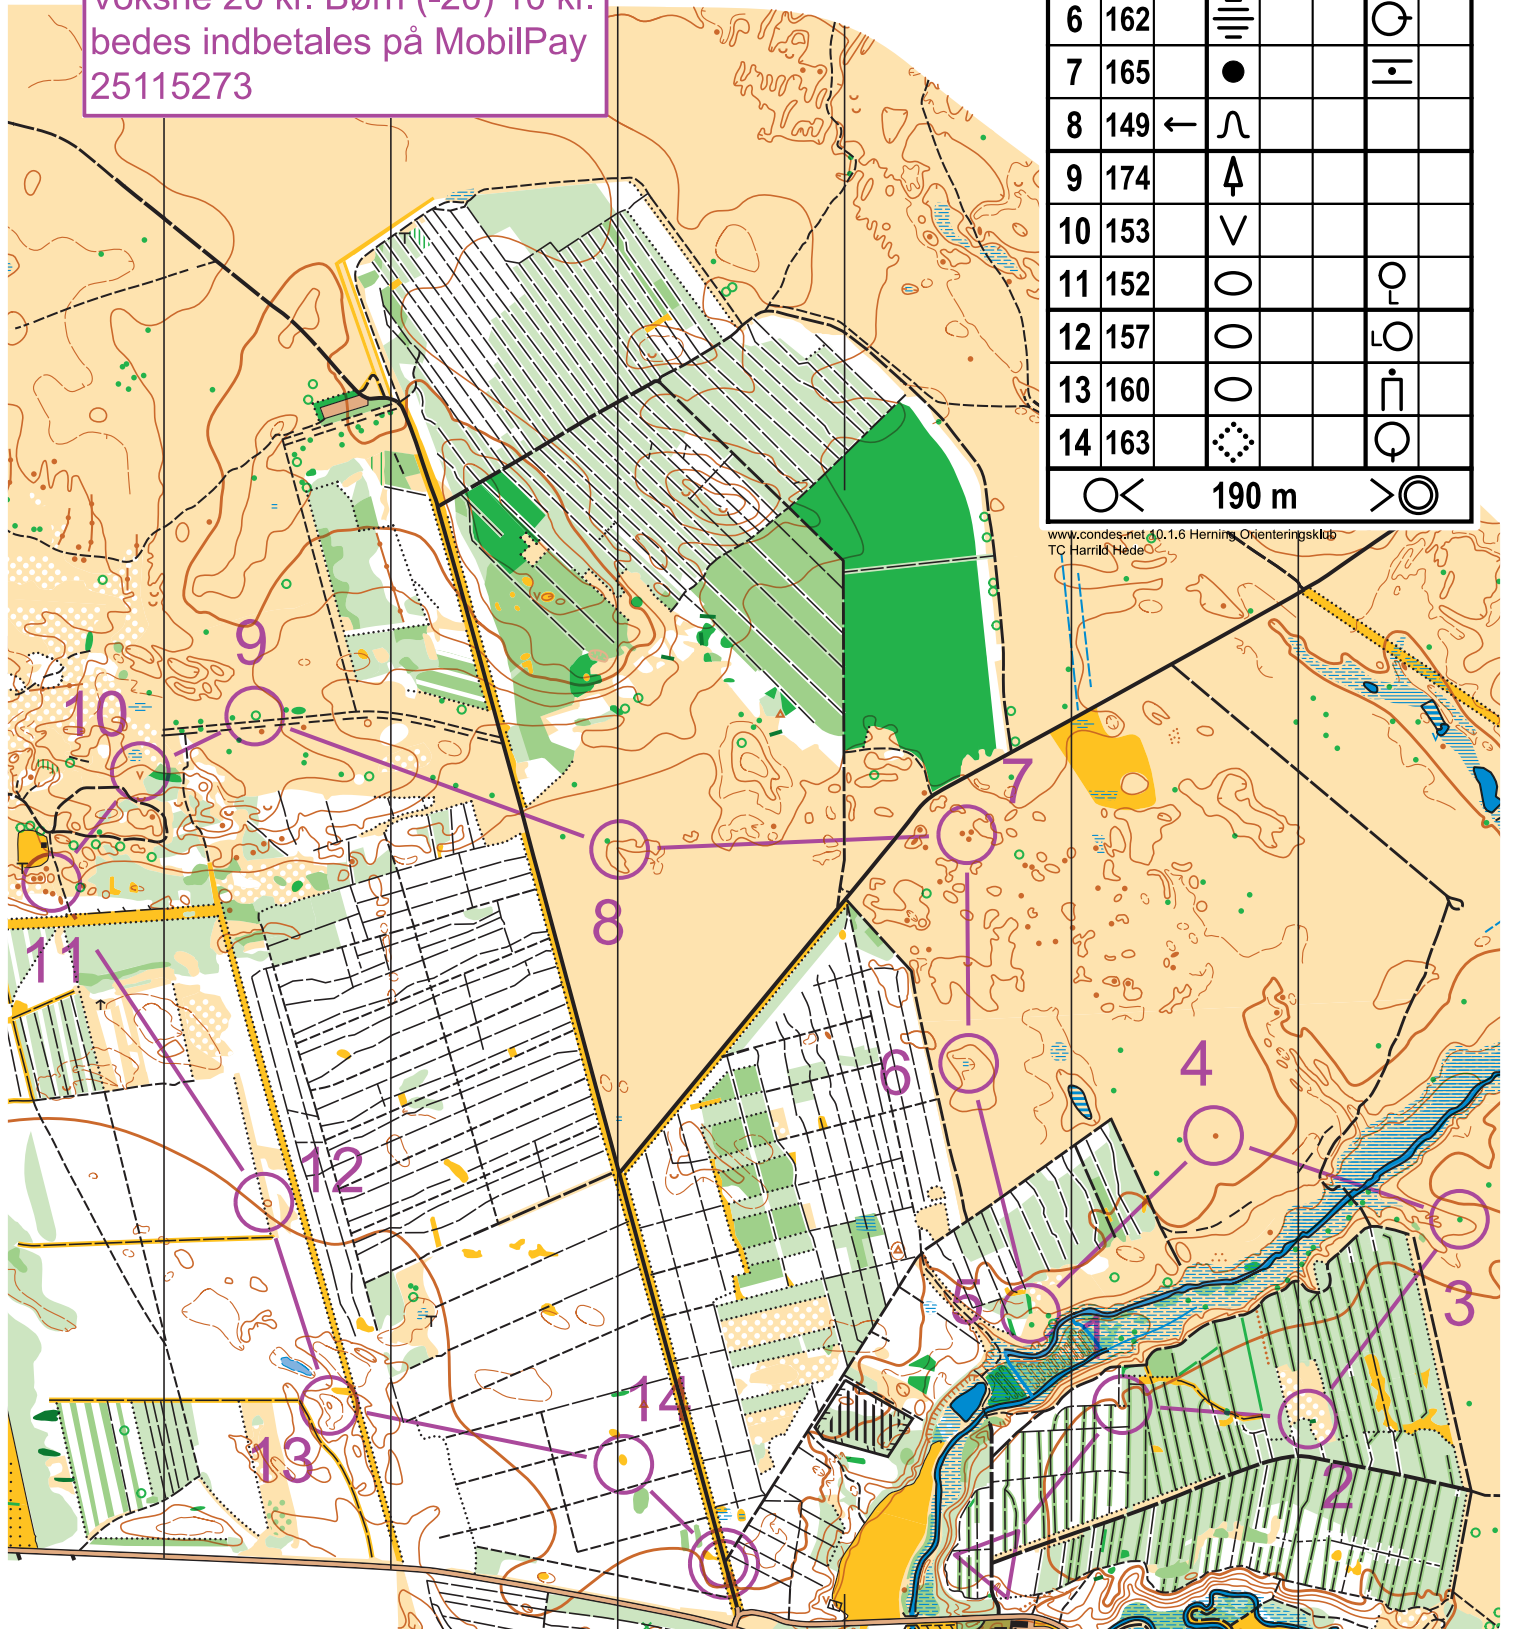

TC Harrild Hede 19-12-2020

Mellem svær		4,9 km	
▷			
1	173	∩	
2	172	⋯	└
3	169	↑	
4	168	●	○
5	170	↗	┆
6	162	≡	○
7	165	●	┆
8	149	←	∩
9	174	↑	
10	153	∨	
11	152	○	○
12	157	○	○
13	160	○	┆
14	163	⋯	○
○ <		190 m	> ○

Løbsafgift
Voksne 20 kr. Børn (-20) 10 kr.
bedes indbetales på MobilPay
25115273