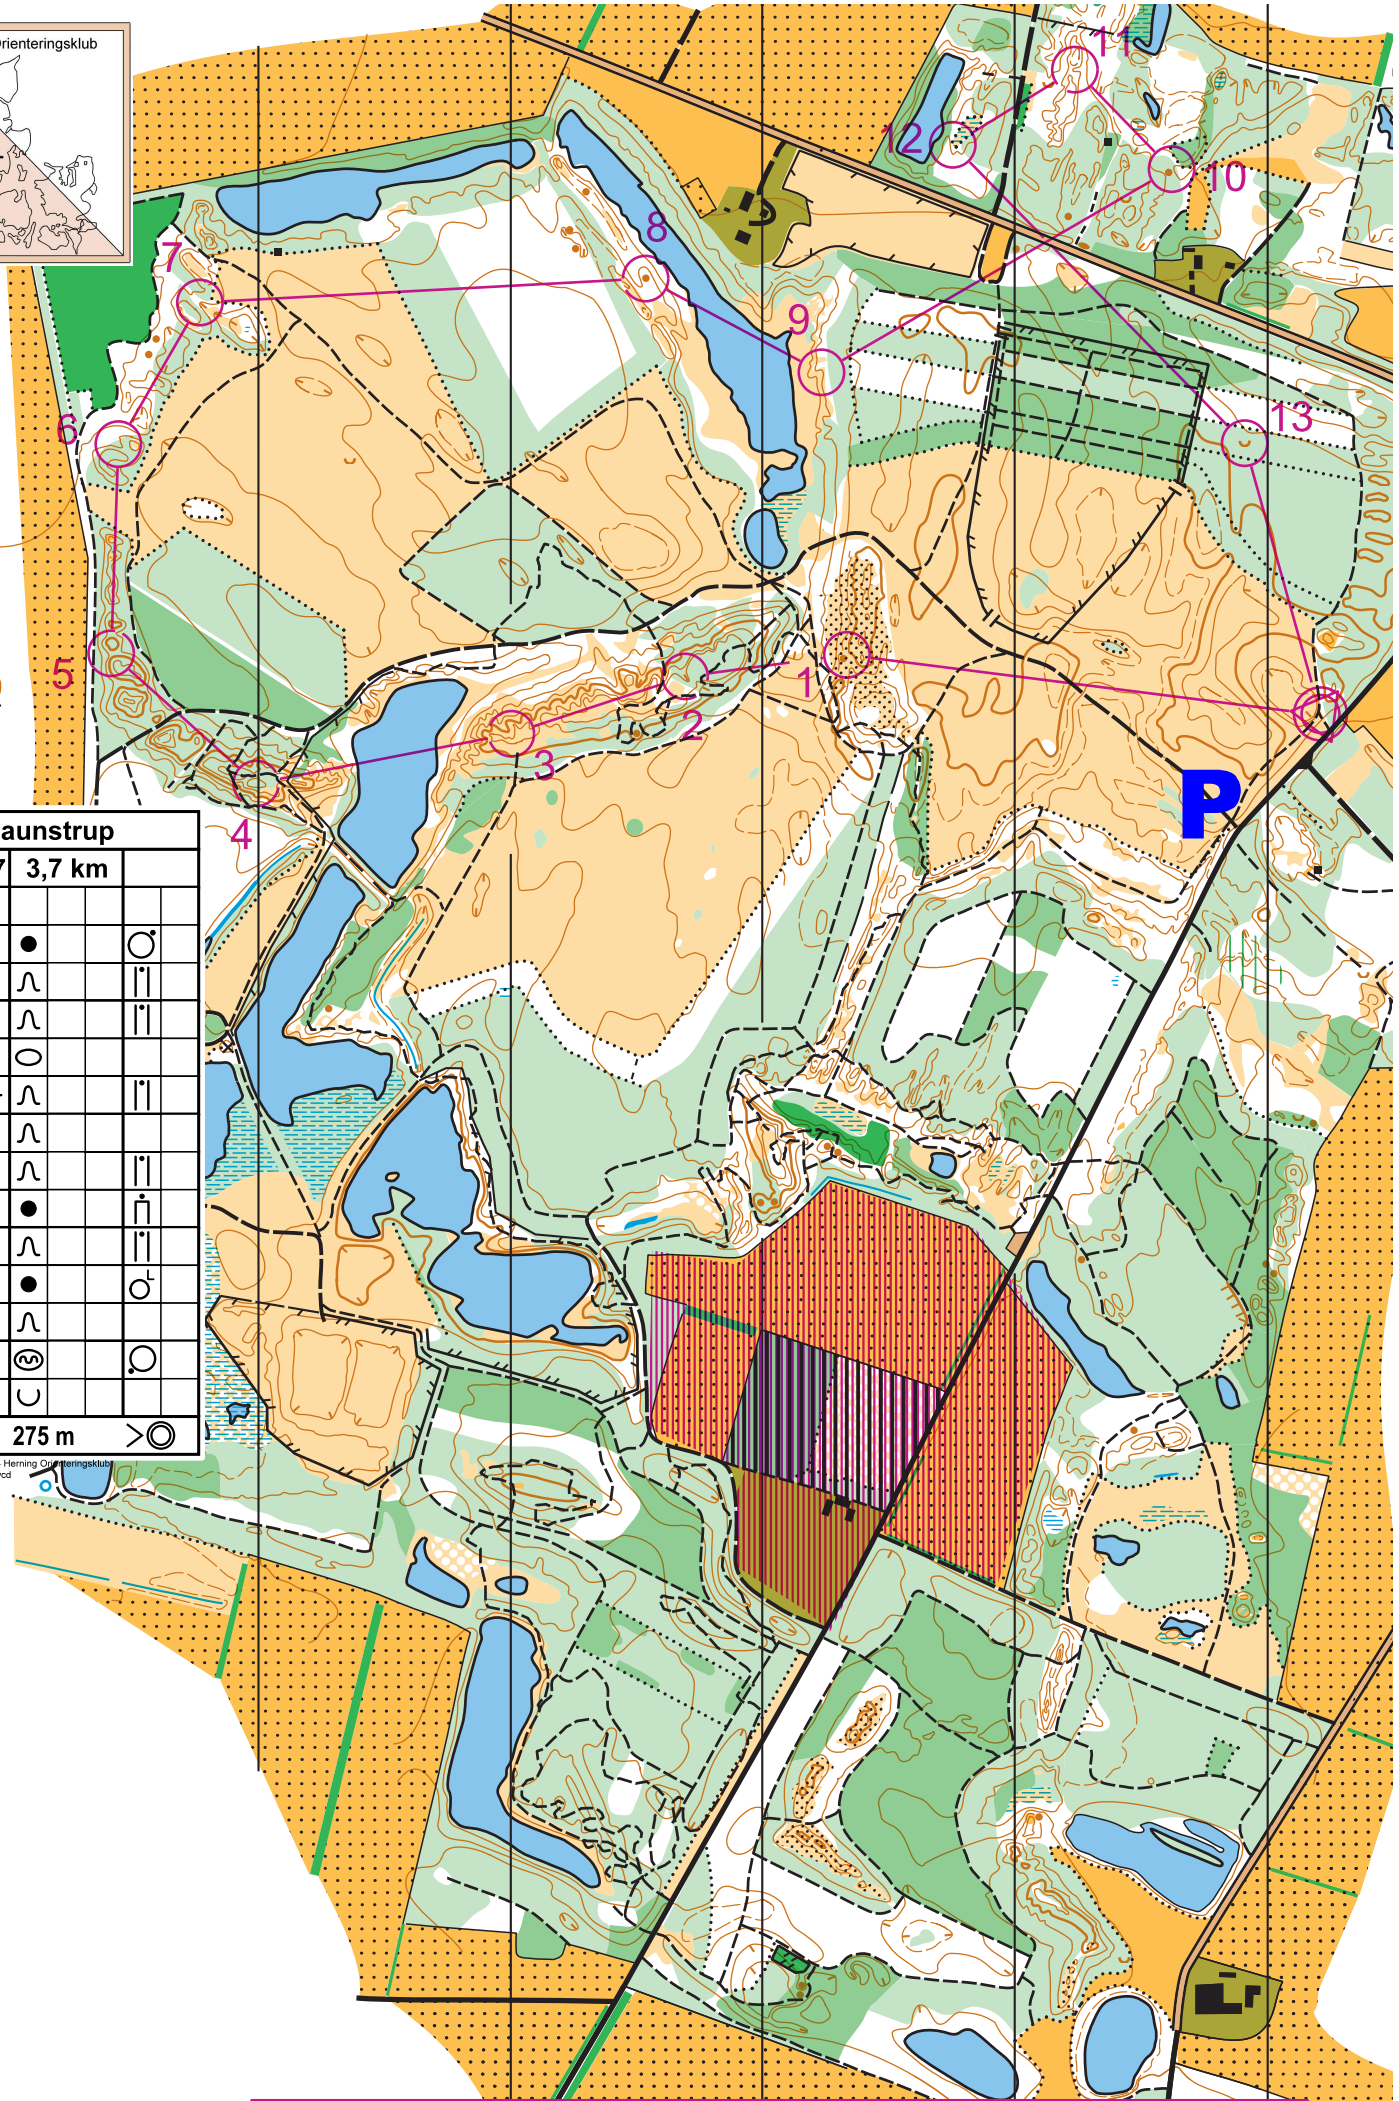

6218000

Haunstrup			
Svær	3,7	3,7 km	
1	141	●	○
2	142	∩	∩
3	31	∩	∩
4	32	○	
5	33	←	∩
6	34	∩	
7	35	∩	∩
8	36	●	∩
9	38	∩	∩
10	39	●	○
11	41	∩	
12	42	⊙	○
13	43	∪	

275 m

Haunstrup 1:7.500 Tegnet 2010, enkelte rettelser 2016