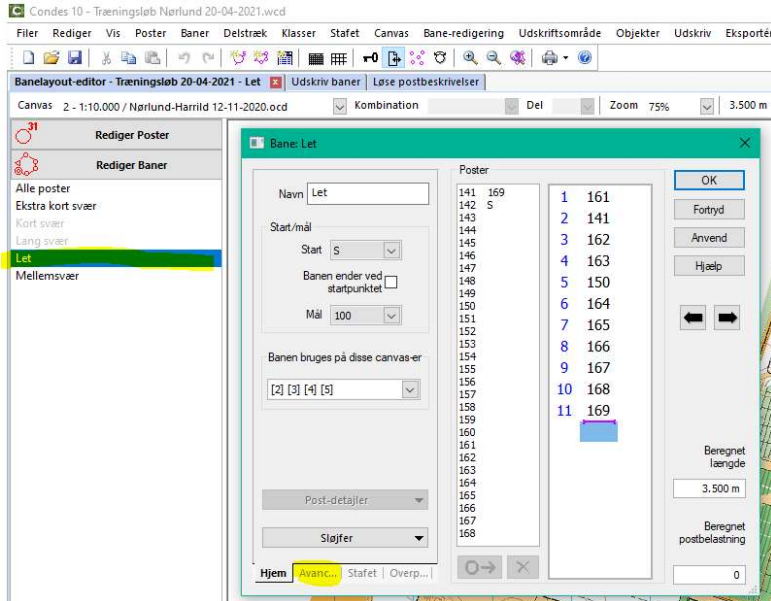

Condes: Tekst på Postbeskrivelse

På den lette bane skal postbeskrivelse være i klar tekst.

Du står i Banelayout-editor og trykker på Let

Her trykker de på fanen Avanc.. nederst til venstre

Under Avanceret vælger du Tekst under Postbeskrivelser nederst til venstre.

Træningsløb 20-04-2021		
Let	3,5 km	
▶		
1	161	Vej Sti -kryds
2	141	Lysning, Syd-del
3	162	Nordligste Jordvold, dæmning, Syd-ende
4	163	Sti, Øst-ende
5	150	Høj, Syd-del
6	164	Høj, Oppe på
7	165	Høj, Oppe på
8	166	Vej Bevoksningsgrænse -sammenløb
9	167	Skovhjørne, Nordøst-del
10	168	Vej Bevoksningsgrænse -sammenløb
11	169	Sti, Nord-ende
		◁ 475 m ▷