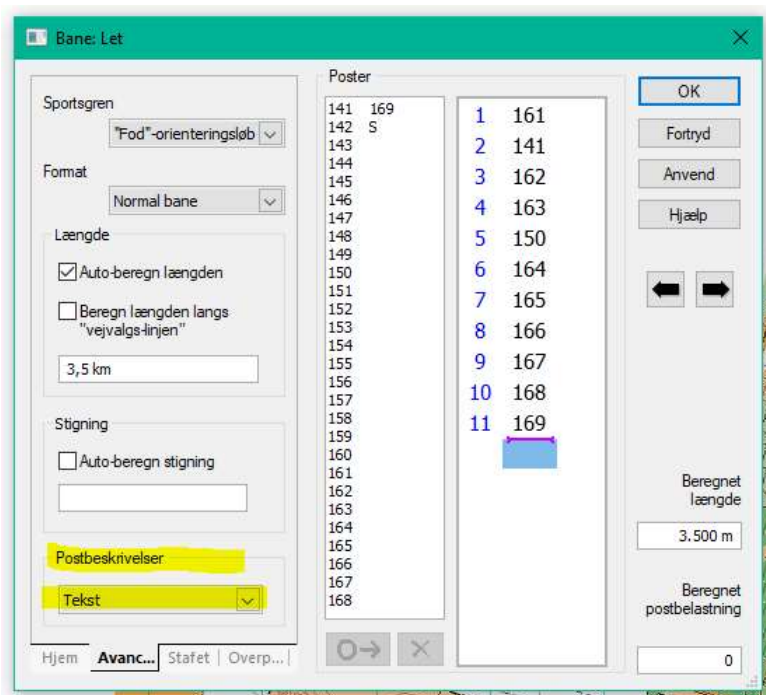

Condes: Tekst på Postbeskrivelse

På den lette bane skal postbeskrivelse være i klar tekst.

Du står i Banelayout-editor og trykker på Let

Her trykker de på fanen Avanc.. nederst til venstre

Under Avanceret vælger du Tekst under Postbeskrivelser nederst til venstre.

Træningsløb 20-04-2021		
Let	3,5 km	
▶		
1	161	Vej Sti -kryds
2	141	Lysning, Syd-del
3	162	Nordligste Jordvold, dæmning, Syd-ende
4	163	Sti, Øst-ende
5	150	Høj, Syd-del
6	164	Høj, Oppe på
7	165	Høj, Oppe på
8	166	Vej Bevoksningsgrænse -sammenløb
9	167	Skovhjørne, Nordøst-del
10	168	Vej Bevoksningsgrænse -sammenløb
11	169	Sti, Nord-ende
		◁ 475 m ▷