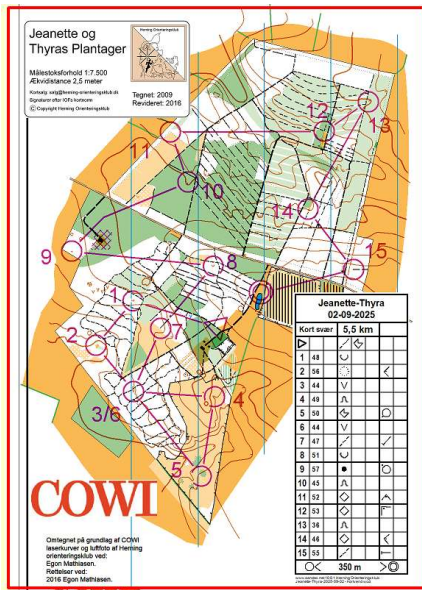

# Kortvend i Condes

Jeg ønsker kortvend på "Kort svær" i Condes

Jeg trykker på banen og Vælger Kortvend under Post-detajler ved post 5

# Kortvend i Condes

Herefter kan du få vist Hele banen og kan vælge Del 1/Del 2

Læg mærke til kortvendsymbolet i postbeskrivelsen

Hele banen	
<p><b>Vælg Del 1</b></p>	<p><b>Vælg Del 2</b></p>

# Kortvend i Condes

Under ”Udskriv baner” vælger du at udskrive Del 1 på forsiden af papiret og Del 2 på bagsiden

Udvælg hvilke baner, der skal udskrives

- Blankt kort
- Blankt kort med banesymboler (forbudte områder m.fl.)
- Alle poster
- Baner
  - Ekstra kort svær
  - Kaj
  - Kort svær
    - Hele banen
    - Del 1
    - Del 2
  - Let
  - Lucia
  - Mellemsvær