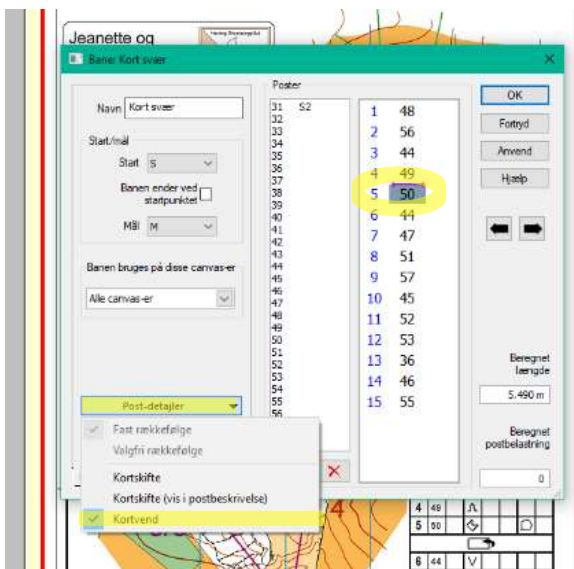

# Kortvend i Condes

Jeg ønsker kortvend på "Kort svær" i Condes

Jeg trykker på banen og Vælger Kortvend under Post-detajler ved post 5

# Kortvend i Condes

Herefter kan du få vist Hele banen og kan vælge Del 1/Del 2

Læg mærke til kortvendsymbolet i postbeskrivelsen

Hele banen	
<p><b>Vælg Del 1</b></p>	<p><b>Vælg Del 2</b></p>

# Kortvend i Condes

Under ”Udskriv baner” vælger du at udskrive Del 1 på forsiden af papiret og Del 2 på bagsiden

Udvælg hvilke baner, der skal udskrives

- Blankt kort
- Blankt kort med banesymboler (forbudte områder m.fl.)
- Alle poster
- Baner
  - Ekstra kort svær
  - Kaj
  - Kort svær
    - Hele banen
    - Del 1
    - Del 2
  - Let
  - Lucia
  - Mellemsvær